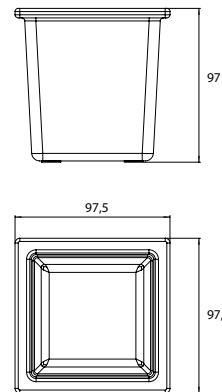

### Glasschale quadratisch glas

Art.-Nr.1866 000 02

tief (für Reling)