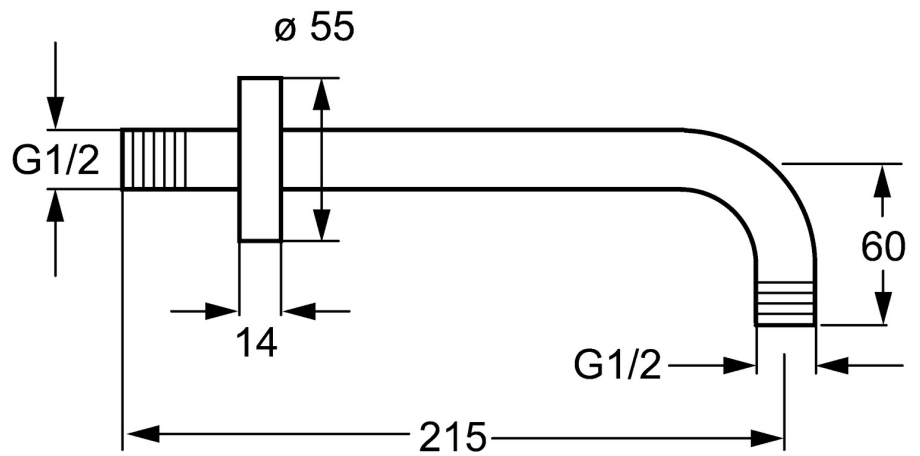

EAN: 4015474269354  
[static.hansa.com/04110200](http://static.hansa.com/04110200)

- Dusche
- Zubehör
- Wandmontage
- Chrom
- Rosette rund

## Technische Daten

### Technische Eigenschaften

Anschlussgröße	<b>G1/2 x G1/2</b>
Durchmesser	<b>21 mm</b>
Ausladung	<b>200 mm</b>
Werkstoff	<b>Messing</b>