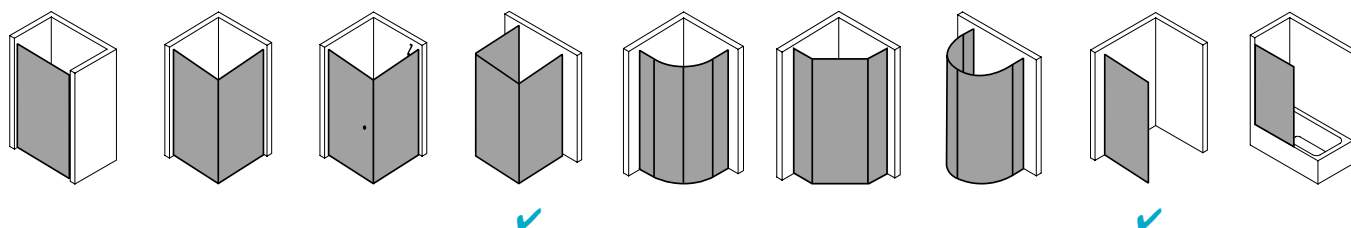

Technische Daten

Höhe	2000 mm
Breite	930 mm
Tiefe	31 mm
Oberfläche	Silber Mattglanz
Glas	ESG Klar
Beschichtung	CLEAN
Wanneneinbaumaß	mm
Wanneneinbaumaß (SW)	910-940 mm
Glasaußenkante	885-915 mm
Gesamtbreite	894-924 mm
Anschlag	rechts

Einbausituation