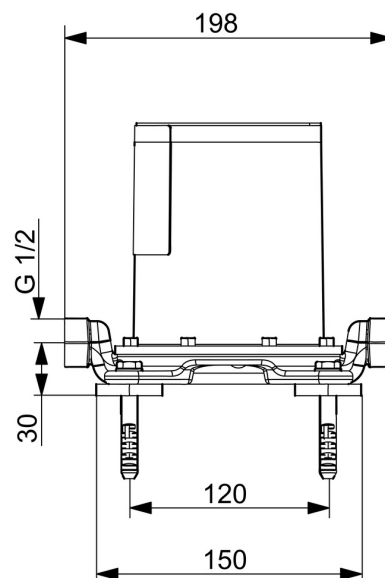

EAN: 4015474186552

static.hansa.com/53280100

- Wanne & Dusche
- Unterputz Einbaukörper
- Bodenstehend
- Spülstopfen, Abdrückstopfen
- Armaturenkörper aus entzinkungsbeständigem Messing (DZR)
- Montagebox und Bauschutzkappe

Technische Daten

Technische Eigenschaften

DN-Größe (Nennmaß)	DN15
Warmwasserversorgung	max. +80°C
Arbeitsdruck	1-10 bar
Anschlussgröße	G1/2
Werkstoff	Messing

Zulassungen und Deklarationen

Konformitätserklärung	DoC
-----------------------	------------

Ersatzteile

SP53280100

Name	Art.-Nr.
1.1 Installations-box Ausgelaufen	59913716
1.5 Befestigungsschraube, M5x10	59912210
1.9 Befestigungssatz Ausgelaufen	59913714
2.1 Blindstopfen Ausgelaufen	59905012
2.2 O-Ring, d 35x2	59913715
2.3 Schraubenset, M10x16 Ausgelaufen	59913717
N.I. O-Ring, 15x2	59913042