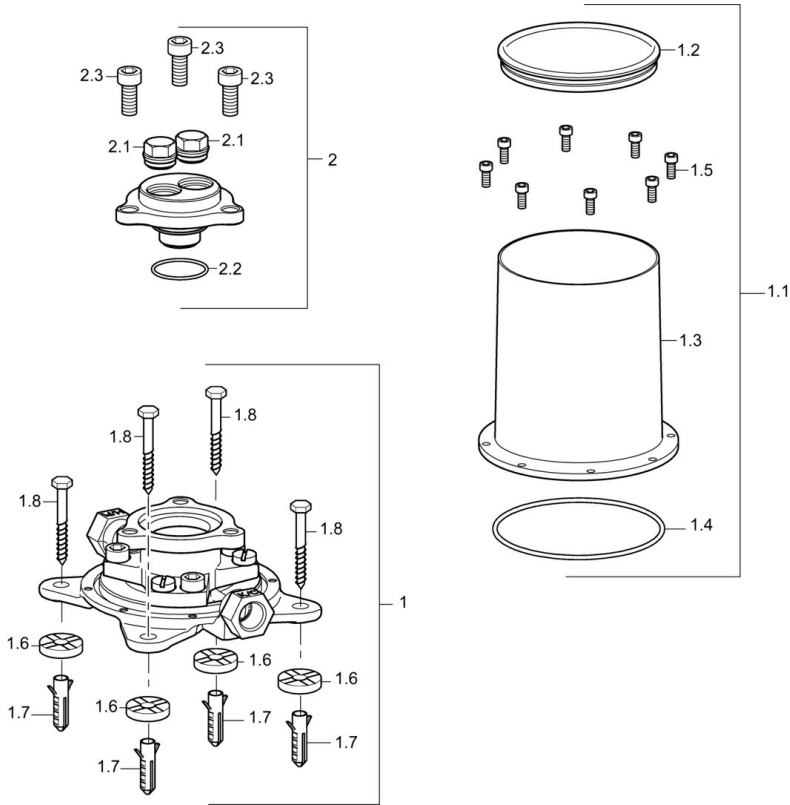

EAN: 4015474186552

static.hansa.com/53280100

- Wanne & Dusche
- Unterputz Einbaukörper
- Bodenstehend
- Spülstopfen, Abdrückstopfen
- Armaturenkörper aus entzinkungsbeständigem Messing (DZR)
- Montagebox und Bauschutzkappe

Technische Daten

Technische Eigenschaften

DN-Größe (Nennmaß)	DN15
Warmwasserversorgung	max. +80°C
Arbeitsdruck	1-10 bar
Anschlussgröße	G1/2
Werkstoff	Messing

Zulassungen und Deklarationen

Konformitätserklärung	DoC
-----------------------	------------

Ersatzteile

SP53280100

Name	Art.-Nr.
1.1 Installations-box Ausgelaufen	59913716
1.5 Befestigungsschraube, M5x10	59912210
1.9 Befestigungssatz Ausgelaufen	59913714
2.1 Blindstopfen Ausgelaufen	59905012
2.2 O-Ring, d 35x2	59913715
2.3 Schraubenset, M10x16 Ausgelaufen	59913717
N.I. O-Ring, 15x2	59913042