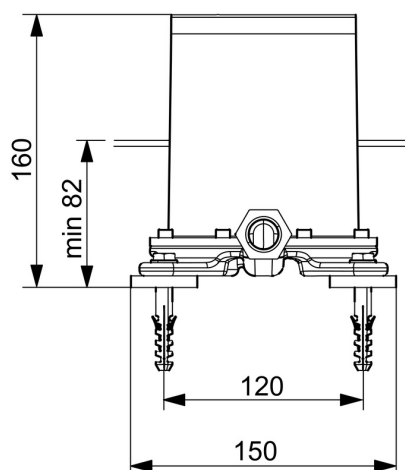

EAN: 4015474186552

static.hansa.com/53280100

- Wanne & Dusche
- Unterputz Einbaukörper
- Bodenstehend
- Spülstopfen, Abdrückstopfen
- Armaturenkörper aus entzinkungsbeständigem Messing (DZR)
- Montagebox und Bauschutzkappe

Technische Daten

Technische Eigenschaften

DN-Größe (Nennmaß)	DN15
Warmwasserversorgung	max. +80°C
Arbeitsdruck	1-10 bar
Anschlussgröße	G1/2
Werkstoff	Messing

Zulassungen und Deklarationen

Konformitätserklärung	DoC
-----------------------	------------

Ersatzteile

SP53280100

Name	Art.-Nr.
1.1 Installations-box Ausgelaufen	59913716
1.5 Befestigungsschraube, M5x10	59912210
1.9 Befestigungssatz Ausgelaufen	59913714
2.1 Blindstopfen Ausgelaufen	59905012
2.2 O-Ring, d 35x2	59913715
2.3 Schraubenset, M10x16 Ausgelaufen	59913717
N.I. O-Ring, 15x2	59913042