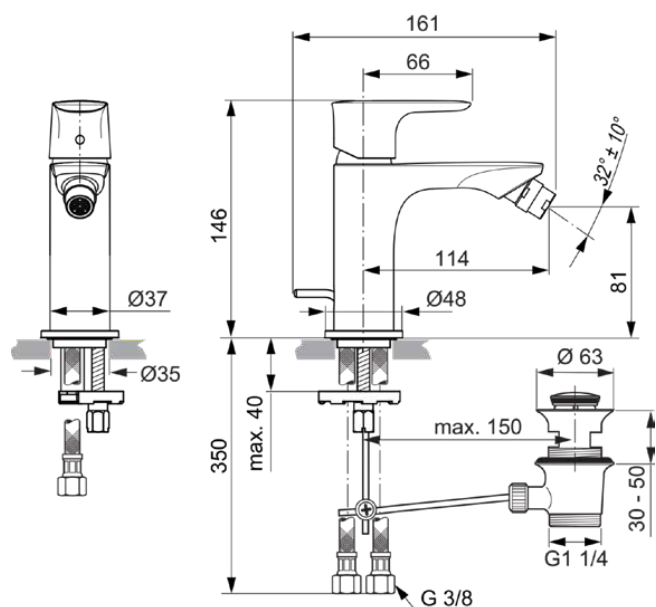

CONNECT AIR

A7030AA

CONNECT AIR | Bidet Armatur 48x161x146 mm, 114 mm vertikaler Abstand bis Mitte Auslauf in chrom, 5 l/min (3 bar), mit Ablaufgarnitur | EasyFix, Strahlregler, Einstellbarer Auslauf, Durchflussbegrenzer, EPD, SmartShine Oberfläche

Bild & Zeichnung

Allgemeine Informationen

Produktkategorie:	Bidetarmaturen
Produktart:	Bidet Armatur
Marke:	Ideal Standard
Kollektion:	CONNECT AIR
Designer:	Ideal Standard
Colour:	AA - Chrom
Oberflächenbeschaffenheit:	glänzend
Höhe (mm):	146
Breite (mm):	48
Ausladung (mm):	161
Befestigungsart:	EasyFix
Nettogewicht (kg):	1.31
EAN Code:	4015413342070

Produktstandards & Zertifikate

Normen:	EN 248 EN 817 DIN 4109-1
Name des ACS-Zertifikates:	21 ACC LY 068_223
Name des BGCC-Zertifikates:	14-NURVSPSRB-4110

Produktspezifikationen

Anzahl der Rosette(n):	1
Anzahl der Griffe:	1
Kugelgelenk-Anschlussgewinde:	M18x1 / M16,5x1
Farbcode:	AA
Farbbeschreibung:	chrom
Griff-Anwendung:	Volumen & Temperaturkontrolle
Griffposition:	Oben
Mit Kettenöse:	Nein
Niederdruckmodell:	Nein
Material:	Metall