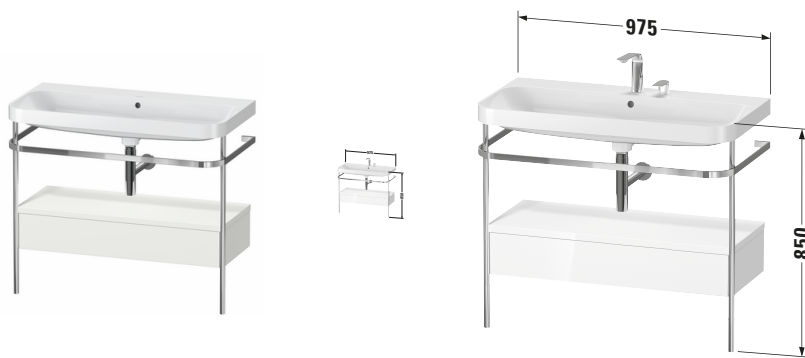

Happy D.2 # HP4843N3939

Design by sieger design

c-shaped Set mit Metallkonsole und Schubkästen

Basis Angaben	
Langbezeichnung	Duravit Happy D.2 c-shaped Set mit Metallkonsole und Schubkästen, Nordic Weiß Seidenmatt, Halbrund, Anzahl Schubkästen: 1, Tip-on Technik – HP4843N3939

Spezifikationen	
Keramik	
Anzahl Waschplätze	1
Anzahl Becken	1
Position Becken	Mitte
Griff	
Ausführung Griff	Grifflos
Front	
Farbwert Front	Nordic Weiß
Glanzgrad Front	Seidenmatt
Material Front	Hochverdichtete MDF-Platte
Korpus	
Farbwert Korpus	Nordic Weiß
Glanzgrad Korpus	Seidenmatt
Material Korpus	Hochverdichtete MDF-Platte
Oberfläche Korpus	Lack

Features	
Set Attribute	
Hahnlochbank	Ja
Tip-on Technik	✓
Selbsteinzug mit Dämpfung	✓

Lieferumfang	
Montage	
Inkl. Befestigungsmaterial	✓
Technische Dokumentation	
Inkl. Pflegeanleitung	digital und gedruckt
Inkl. Montageanleitung	digital und gedruckt
Set Attribute	
Inkl. Schaftventil	Nein
Inkl. Ablaufventil	Ja
Inkl. Push-Open Ventil	Ja

Passende Produkte	
Passende Artikel	
	Designsiphon # 005036 Universal
	Einrichtungssystem Set # UV0512 Universal

Vermaßung	
Breite / Länge	975 mm
Höhe	850 mm
Tiefe / Breite	490 mm
Min. Wandabstand	0 mm