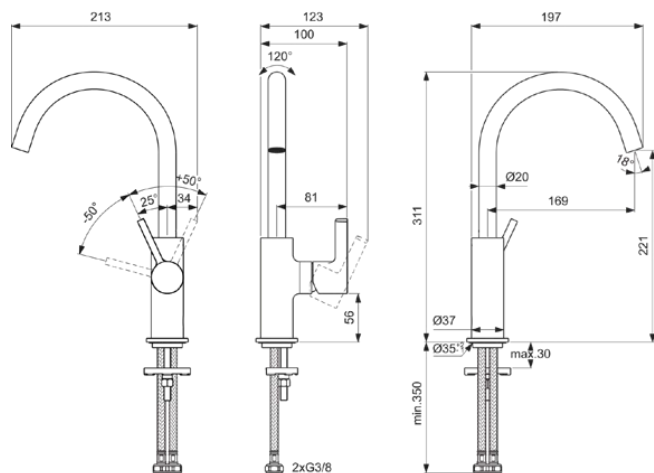

JOY

BC778A2

JOY | Waschtischarmatur 100x197x311 mm, 169 mm vertikaler Abstand bis Mitte Auslauf in brushed gold, 5 l/min (3 bar), ohne Ablaufgarnitur | EasyFix, Strahlregler, Verdeckter Strahlregler, Durchflussbegrenzer, EPD, FirmaFlow, PVD Technologie

Bild & Zeichnung

Allgemeine Informationen

| | |
|----------------------------|----------------------------|
| Produktkategorie: | Waschtischarmaturen |
| Produktart: | Waschtischarmatur |
| Marke: | Ideal Standard |
| Kollektion: | JOY |
| Designer: | Palomba Serafini Associati |
| Colour: | A2 - Brushed Gold |
| Oberflächenbeschaffenheit: | satin |
| Höhe (mm): | 311 |
| Breite (mm): | 100 |
| Ausladung (mm): | 197 |
| Befestigungsart: | EasyFix |
| Nettogewicht (kg): | 1.26 |
| EAN Code: | 3800861086857 |