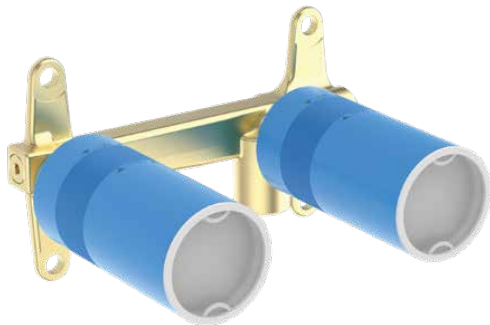

BUILT-IN

A1313NU

BUILT-IN | Unterputz-Bausatz 1 für Waschtischarmatur 171 mm in neutral, 12 l/min (3 bar) | WRAS

Bild & Zeichnung

Allgemeine Informationen

Produktkategorie:	Unterputz-Bausätze
Produktart:	Unterputz-Bausatz 1 für Waschtischarmatur
Marke:	Ideal Standard
Kollektion:	BUILT-IN
Colour:	NU - Neutral
Oberflächenbeschaffenheit:	Matt
Breite (mm):	171
Befestigungsart:	Befestigungsschrauben
Nettogewicht (kg):	0,95
EAN Code:	4015413345101

Farbcode:	NU
Farbbeschreibung:	neutral
Material:	Metall
Maximaler Durchfluss bei 3 bar (l/min):	12
Maximaler Durchfluss bei 3 bar (l/min) für alle Auslässe:	12
Durchfluss bei 3 bar (l) - Auslauf:	12
PVD Technologie:	Nein
Oberflächenbeschaffenheit:	Matt
Anzahl der Wassereinlassanschlüsse:	2
Befestigungsart:	Befestigungsschrauben
Montageart:	Einbau