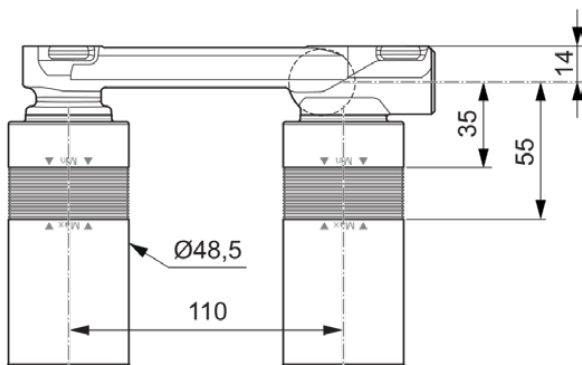

BUILT-IN

A1313NU

BUILT-IN | Unterputz-Bausatz 1 für Waschtischarmatur 171 mm in neutral, 12 l/min (3 bar) | WRAS

Bild & Zeichnung

Allgemeine Informationen

Produktkategorie:	Unterputz-Bausätze
Produktart:	Unterputz-Bausatz 1 für Waschtischarmatur
Marke:	Ideal Standard
Kollektion:	BUILT-IN
Colour:	NU - Neutral
Oberflächenbeschaffenheit:	Matt
Breite (mm):	171
Befestigungsart:	Befestigungsschrauben
Nettogewicht (kg):	0,95
EAN Code:	4015413345101

Farbcode:	NU
Farbbeschreibung:	neutral
Material:	Metall
Maximaler Durchfluss bei 3 bar (l/min):	12
Maximaler Durchfluss bei 3 bar (l/min) für alle Auslässe:	12
Durchfluss bei 3 bar (l) - Auslauf:	12
PVD Technologie:	Nein
Oberflächenbeschaffenheit:	Matt
Anzahl der Wassereinlassanschlüsse:	2
Befestigungsart:	Befestigungsschrauben
Montageart:	Einbau