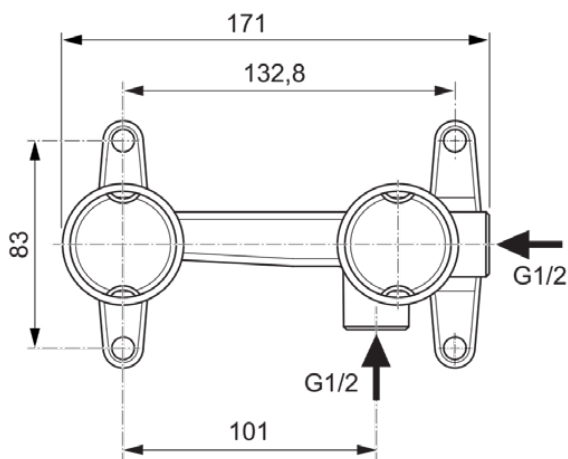

BUILT-IN

A1313NU

BUILT-IN | Unterputz-Bausatz 1 für Waschtischarmatur 171 mm in neutral, 12 l/min (3 bar) | WRAS

Bild & Zeichnung

Allgemeine Informationen

Produktkategorie:	Unterputz-Bausätze
Produktart:	Unterputz-Bausatz 1 für Waschtischarmatur
Marke:	Ideal Standard
Kollektion:	BUILT-IN
Colour:	NU - Neutral
Oberflächenbeschaffenheit:	Matt
Breite (mm):	171
Befestigungsart:	Befestigungsschrauben
Nettogewicht (kg):	0,95
EAN Code:	4015413345101

Farbcode:	NU
Farbbeschreibung:	neutral
Material:	Metall
Maximaler Durchfluss bei 3 bar (l/min):	12
Maximaler Durchfluss bei 3 bar (l/min) für alle Auslässe:	12
Durchfluss bei 3 bar (l) - Auslauf:	12
PVD Technologie:	Nein
Oberflächenbeschaffenheit:	Matt
Anzahl der Wassereinlassanschlüsse:	2
Befestigungsart:	Befestigungsschrauben
Montageart:	Einbau