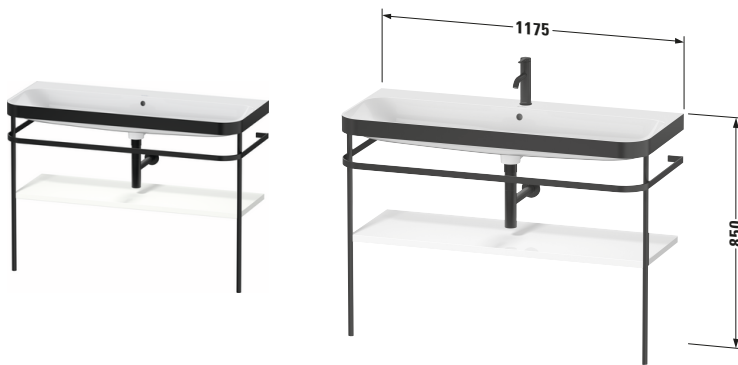

Happy D.2 # HP4739N36360000

Design by sieger design

c-bonded Set mit Metallkonsole

Basis Angaben	
Langbezeichnung	Duravit Happy D.2 c-bonded Set mit Metallkonsole, Weiß Seidenmatt, Halbrund – HP4739N36360000

Spezifikationen	
Keramik	
Anzahl Waschplätze	1
Anzahl Becken	1
Position Becken	Mitte
Griff	
Ausführung Griff	Grifflos
Front	
Farbwert Front	Weiß
Glanzgrad Front	Seidenmatt
Material Front	Hochverdichtete MDF-Platte
Korpus	
Farbwert Korpus	Weiß
Glanzgrad Korpus	Seidenmatt
Material Korpus	Hochverdichtete MDF-Platte
Oberfläche Korpus	Lack

Features	
Set Attribute	
Hahnlochbank	Ja

Lieferumfang	
Montage	
Inkl. Befestigungsmaterial	✓
Technische Dokumentation	
Inkl. Pflegeanleitung	✓
Inkl. Montageanleitung	digital und gedruckt
Set Attribute	
Inkl. Schaftventil	Nein
Inkl. Ablaufventil	Ja
Inkl. Push-Open Ventil	Ja

Passende Produkte	
Passende Artikel	
	Designsiphon # 005036 Universal

Vermaßung	
Breite / Länge	1175 mm
Höhe	850 mm
Tiefe / Breite	490 mm
Min. Wandabstand	0 mm

Weitere Informationen finden Sie hier

<https://pro.duravit.de/p/HP4739N36360000>