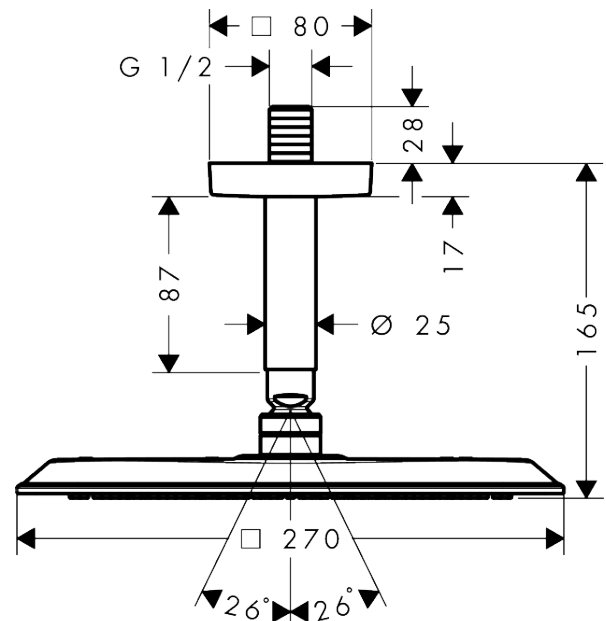

AXOR Citterio C

Kopfbrause 270/270 1jet mit Deckenanschluss

Oberfläche: Polished Gold Optic Artikelnummer: 28792990

Beschreibung

Merkmale

- besteht aus: Kopfbrause, Deckenanschluss
- Brausekopfgrösse: 270 x 270 mm
- Strahlart: PowderRain
- Durchflussmenge PowderRain (bei 3 bar): 11 l/min
- Funktion ab: 7,5 l/min
- Maximale Durchflussmenge bei 3 bar: 11 l/min
- Mindestfliessdruck: 1 bar
- Material Strahlscheibe: Metall
- Deckenanschlusslänge: 100 mm
- Kopfbrause zur Reinigung abnehmbar
- Montage: Deckenmontage
- Anschlussgewinde: G 1/2
- Geräuschgruppe: II
- Durchflussklasse: A
- P-IX 10216/IIA

Artikeldetails

Preis exkl. MwSt.

858.00 CHF

Technologie

Zertifikate / Nachhaltigkeit

Produktabbildung

Maßzeichnung

AXOR Citterio C
Kopfbrause 270/270 1jet mit Deckenanschluss
 Oberfläche: **Polished Gold Optic** Artikelnummer: **28792990**

Durchflussdiagramm