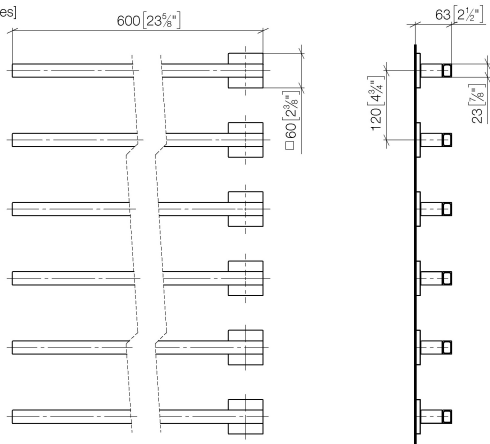

Handtuchwärmer , 6-fach , Ausladung links , ohne Bedienelement - Champagne gebürstet (22kt Gold)

SERIENSPEZIFISC
,,

83 306 980 Produktversion ab 01.04.2025

- Stichtmaß 120 mm
- Breite 600 mm
- Höhe 660 mm
- Rosette 60 x 60 mm
- Ausladung 63 mm
- Schutzart IP 44, CE-Zeichen
- Leistung pro Handtuchstange: 15 Watt
- Nennspannung: 220 - 240 V AC

- UP-Wandeinbaukasten für Handtuchwärmer , 6-fach , ohne Bedienelement -** 35 313 970 90
- Min. Einbautiefe 70 mm
 - Max. Einbautiefe 100 mm

Handtuchwärmer , 6-fach , Ausladung links , ohne Bedienelement -
Champagne gebürstet (22kt Gold)

SERIENSPEZIFISC
,,

83 306 980 Produktversion ab 01.04.2025
mm [inches]

Ersatzteilstückliste

Nr.	Artikelnummer	Benennung	Verbaumenge	Lieferzeit
2	90 30 30 252 00 90	Befestigungssatz für Handtuchwärmer -	1,00	2
1	90 17 98 561 00-46	Handtuchwärmer eckig , Ausladung links 610 x 80 x 71 mm - Champagne gebürstet (22kt Gold)	1,00	30