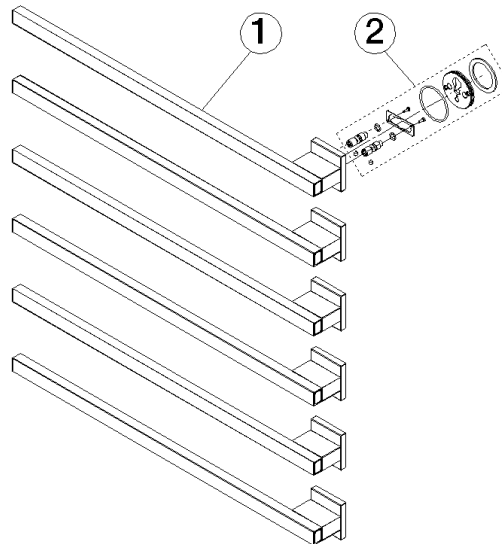

- UP-Wandeinbaukasten für Handtuchwärmer , 6-fach , ohne Bedienelement -** 35 313 970 90
- Min. Einbautiefe 70 mm
 - Max. Einbautiefe 100 mm

Handtuchwärmer , 6-fach , Ausladung links , ohne Bedienelement -
Champagne gebürstet (22kt Gold)

SERIENSPEZIFISC
,,

83 306 980 Produktversion ab 01.04.2025
mm [inches]

Ersatzteilstückliste

Nr.	Artikelnummer	Benennung	Verbaumenge	Lieferzeit
2	90 30 30 252 00 90	Befestigungssatz für Handtuchwärmer -	1,00	2
1	90 17 98 561 00-46	Handtuchwärmer eckig , Ausladung links 610 x 80 x 71 mm - Champagne gebürstet (22kt Gold)	1,00	30