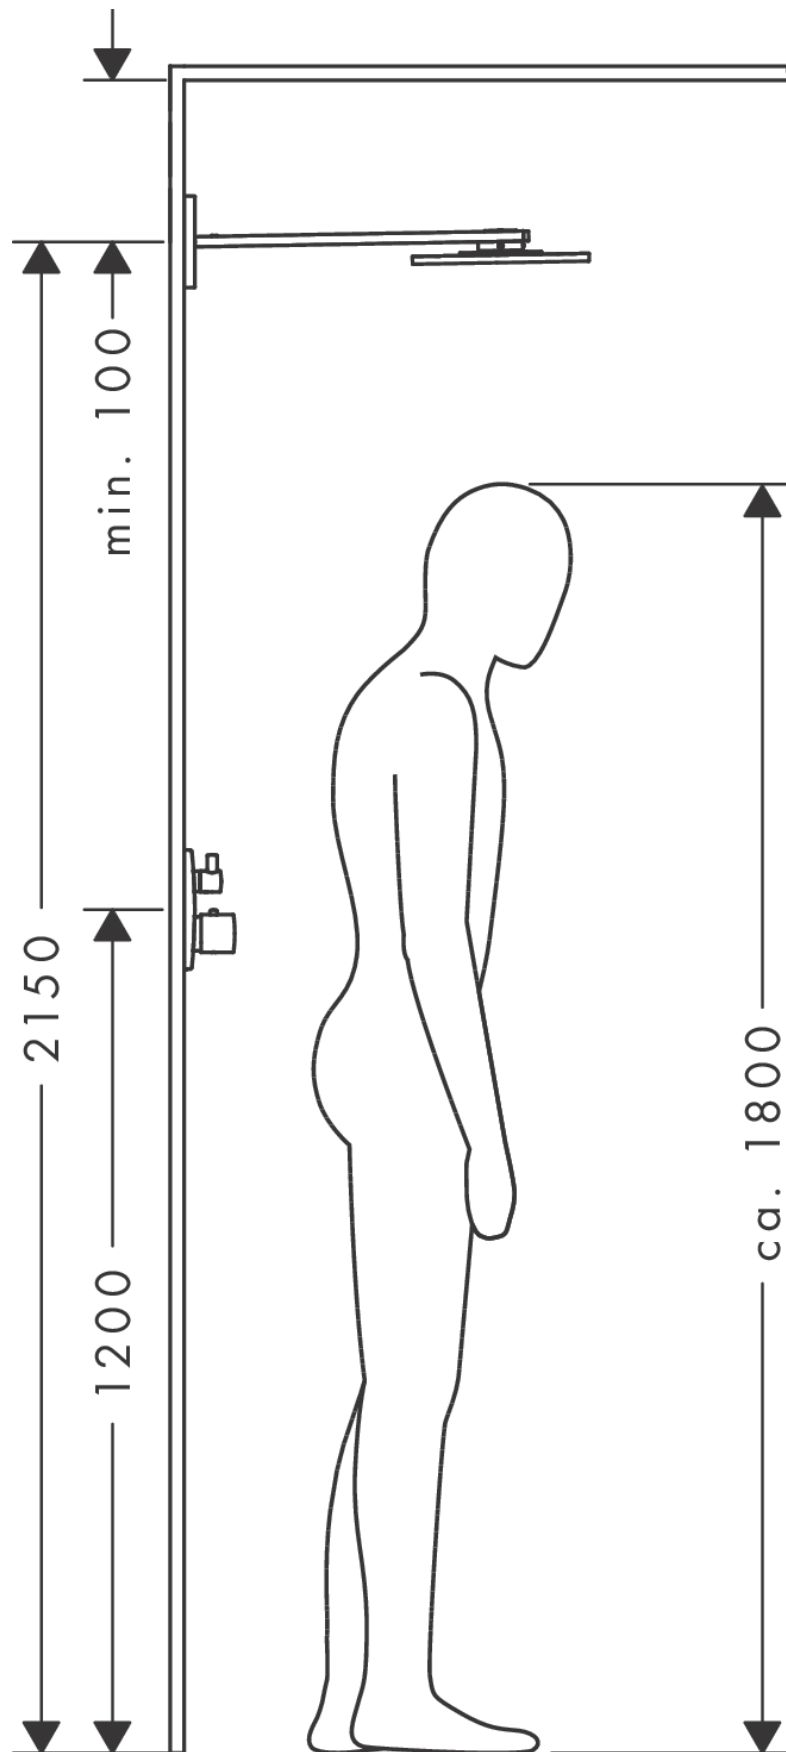

AXOR ShowerSolutions

Kopfbrause 300 1jet mit Brausenarm

Oberfläche: **Brushed Nickel** Artikelnummer: **35300820**

Beschreibung

Merkmale

- besteht aus: Kopfbrause, Brausenarm
- Brausekopfgrösse: 300 mm
- Strahlart: PowderRain
- Durchflussmenge PowderRain (bei 3 bar): 17,6 l/min
- Funktion ab: 14,3 l/min
- Maximale Durchflussmenge bei 3 bar: 17,6 l/min
- Mindestfliessdruck: 1,9 bar
- dynamische Strahldüsen fahren im Betrieb aus
- Material Strahlscheibe: Metall
- Brausearmlänge: 450 mm
- Kopfbrause zur Reinigung abnehmbar
- ServiceCard mit Sieb kann zur Reinigung ohne Werkzeug entnommen werden
- Montage: Wand
- Anschlussgewinde: G ½

Maßzeichnung

**AXOR ShowerSolutions
Kopfbrause 300 1jet mit Brausenarm**

Oberfläche: **Brushed Nickel** Artikelnummer: **35300820**

Durchflussdiagramm

Die Verbrauchswerte wurden praxisnah mit den dazugehörigen Armaturen (Thermostat/Mischer/Unterputzventil) gemessen.

AXOR ShowerSolutions
Kopfbrause 300 1jet mit Brausenarm
 Oberfläche: **Brushed Nickel** Artikelnummer: **35300820**

Einbaubeispiel

AXOR ShowerSolutions

Kopfbrause 300 1jet mit Brausenarm

Oberfläche: **Brushed Nickel** Artikelnummer: **35300820**