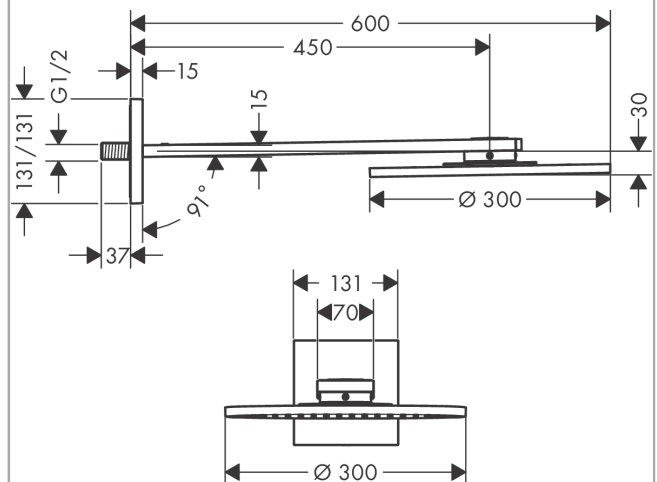

AXOR ShowerSolutions

Kopfbrause 300 1jet mit Brausenarm

Oberfläche: **Brushed Nickel** Artikelnummer: **35300820**

Beschreibung

Merkmale

- besteht aus: Kopfbrause, Brausenarm
- Brausekopfgrösse: 300 mm
- Strahlart: PowderRain
- Durchflussmenge PowderRain (bei 3 bar): 17,6 l/min
- Funktion ab: 14,3 l/min
- Maximale Durchflussmenge bei 3 bar: 17,6 l/min
- Mindestfliessdruck: 1,9 bar
- dynamische Strahldüsen fahren im Betrieb aus
- Material Strahlscheibe: Metall
- Brausearmlänge: 450 mm
- Kopfbrause zur Reinigung abnehmbar
- ServiceCard mit Sieb kann zur Reinigung ohne Werkzeug entnommen werden
- Montage: Wand
- Anschlussgewinde: G ½

Maßzeichnung

**AXOR ShowerSolutions
Kopfbrause 300 1jet mit Brausenarm**

Oberfläche: **Brushed Nickel** Artikelnummer: **35300820**

Durchflussdiagramm

Die Verbrauchswerte wurden praxisnah mit den dazugehörigen Armaturen (Thermostat/Mischer/Unterputzventil) gemessen.

AXOR ShowerSolutions
Kopfbrause 300 1jet mit Brausenarm
 Oberfläche: **Brushed Nickel** Artikelnummer: **35300820**

Einbaubeispiel

AXOR ShowerSolutions

Kopfbrause 300 1jet mit Brausenarm

Oberfläche: **Brushed Nickel** Artikelnummer: **35300820**