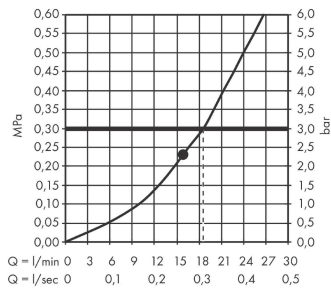

AXOR ShowerSolutions

Kopfbrause 300 1jet mit Brausenarm

Oberfläche: **Brushed Nickel** Artikelnummer: **35300820**

Beschreibung

Merkmale

- besteht aus: Kopfbrause, Brausenarm
- Brausekopfgrösse: 300 mm
- Strahlart: PowderRain
- Durchflussmenge PowderRain (bei 3 bar): 17,6 l/min
- Funktion ab: 14,3 l/min
- Maximale Durchflussmenge bei 3 bar: 17,6 l/min
- Mindestfliessdruck: 1,9 bar
- dynamische Strahldüsen fahren im Betrieb aus
- Material Strahlscheibe: Metall
- Brausearmlänge: 450 mm
- Kopfbrause zur Reinigung abnehmbar
- ServiceCard mit Sieb kann zur Reinigung ohne Werkzeug entnommen werden
- Montage: Wand
- Anschlussgewinde: G ½

Maßzeichnung

**AXOR ShowerSolutions
Kopfbrause 300 1jet mit Brausenarm**

Oberfläche: **Brushed Nickel** Artikelnummer: **35300820**

Durchflussdiagramm

Die Verbrauchswerte wurden praxisnah mit den dazugehörigen Armaturen (Thermostat/Mischer/Unterputzventil) gemessen.