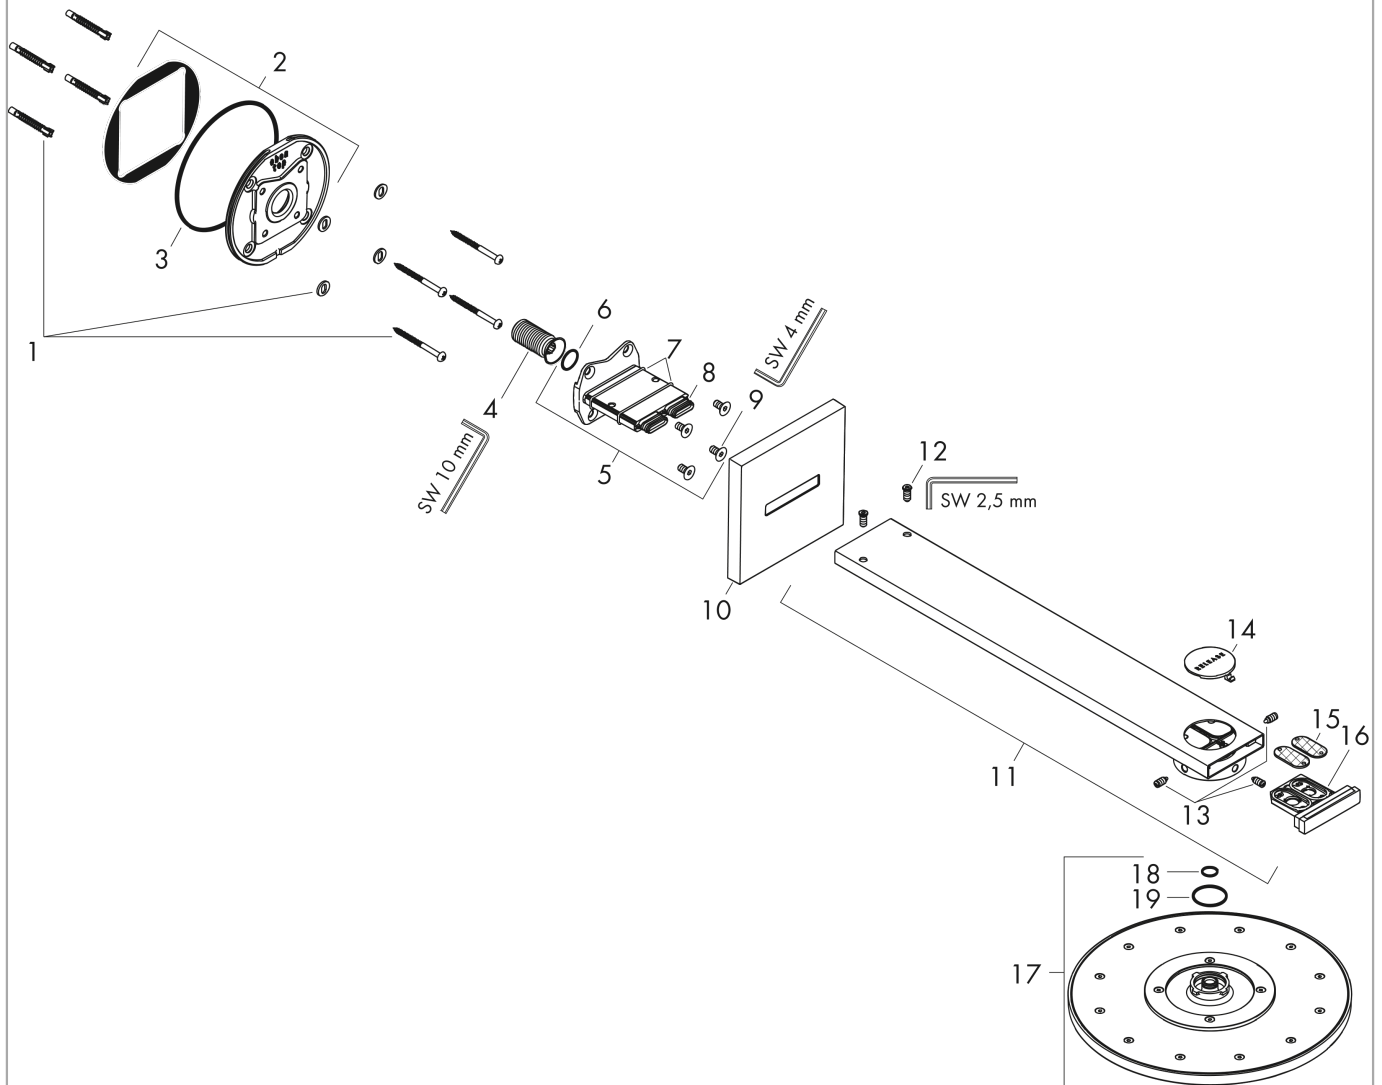

AXOR ShowerSolutions

Kopfbrause 300 1jet mit Brausenarm

Oberfläche: **Brushed Nickel** Artikelnummer: **35300820**

Beschreibung

Merkmale

- besteht aus: Kopfbrause, Brausenarm
- Brausekopfgrösse: 300 mm
- Strahlart: PowderRain
- Durchflussmenge PowderRain (bei 3 bar): 17,6 l/min
- Funktion ab: 14,3 l/min
- Maximale Durchflussmenge bei 3 bar: 17,6 l/min
- Mindestfliessdruck: 1,9 bar
- dynamische Strahldüsen fahren im Betrieb aus
- Material Strahlscheibe: Metall
- Brausearmlänge: 450 mm
- Kopfbrause zur Reinigung abnehmbar
- ServiceCard mit Sieb kann zur Reinigung ohne Werkzeug entnommen werden
- Montage: Wand
- Anschlussgewinde: G ½

AXOR ShowerSolutions
Kopfbrause 300 1jet mit Brausenarm
 Oberfläche: **Brushed Nickel** Artikelnummer: **35300820**

Einbaubeispiel

AXOR ShowerSolutions

Kopfbrause 300 1jet mit Brausenarm

Oberfläche: **Brushed Nickel** Artikelnummer: **35300820**

Explosionszeichnung

Baujahr: >03/19

AXOR ShowerSolutions

Kopfbrause 300 1jet mit Brausenarm

Oberfläche: **Brushed Nickel** Artikelnummer: **35300820**

Ersatzteilliste

Baujahr: >03/19

Pos.	Beschreibung	Artikelnummer	Preis	VE
1	Befestigungsteile	96179000	11.90 CHF	1
2	Wandflansch	93455000	72.55 CHF	1
3	O-Ring 120x2,5	93399000	5.40 CHF	1
4	Anschlußnippel G½	93419000	58.70 CHF	1
5	Adapter für Kopfbrause	93456000	166.45 CHF	1
6	O-Ring 17x1,5	98137000	3.25 CHF	1
7	O-Ring 30x2	98186000	3.25 CHF	1
8	O-Ring 15x1,5	92118000	3.25 CHF	1
9	Schraube	93431000	8.65 CHF	1
10	Rosette	93400000	88.55 CHF	1
11	Brausearm	93404000	554.55 CHF	1
12	Schraube	92137000	5.40 CHF	1
13	Schraubenset	93454000	58.70 CHF	1
14	Drucktaster	93401000	18.80 CHF	1
15	Sieb	93402000	11.90 CHF	1
16	Serviceeinheit	93403000	88.55 CHF	1
17	Kopfbrause	93451000	1122.10 CHF	1
18	O-Ring 12x1,5	98430000	3.25 CHF	1
19	O-Ring 28x2	98194000	3.25 CHF	1