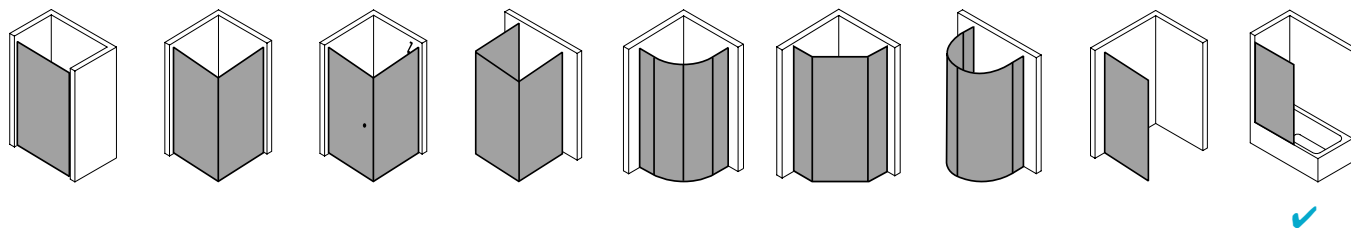

Produktbeschreibung

Faltwände sind ideal, um aus Ihrer Wanne im Handumdrehen eine Dusche zu zaubern. Und umgekehrt. 1-, 2- oder 3-flügelig: Sie entscheiden, wie umfassend Ihr Spritzschutz sein soll. VARIO 2000 passt auf nahezu jede Standardbadewanne und auch Sonderanfertigungen sind natürlich machbar. Bei der Scheibe wählen Sie zwischen der hochwertigen Einscheiben-Sicherheitsglas-Ausführung und dem robusten Kunststoffglas Kerolan. Wie wäre es mit der optionalen CLEAN Pflegeleicht-Beschichtung? Damit sparen Sie viel Zeit und Ihre Glaswand steht immer brillant da.

Produktleistungen

- Kermi Duschdesign VARIO 2000 Pendelflügel
- Zum Einbau auf Badewanne und zur Kombination mit V2 TWD Seitenwand mit Deckenstütze.
- Gerahmter Pendelflügel auf Badewanne mit einem Flügel, im Wandprofil 90° nach innen und außen schwenkbar.
- Verglasung mit 3 mm Kunststoffglas Kerolan Perl oder 3 mm Einscheiben-Sicherheitsglas nach EN 12150-1. ESG optional mit Pflegeleicht-Beschichtung CLEAN.
- Profile aus hochwertigem eloxiertem Aluminium.
- Verstellmöglichkeit im Wandprofil 16 mm.
- Durchgehende Dichtprofile, waagerechte Dichtleisten.
- VARIO 2000 erfüllt die Anforderungen der Spritzwasserschutzprüfung nach DIN EN 14428.
- Im Lieferumfang enthalten: Befestigungsmaterial.
- Optional mit Befestigungsmaterial Klebetechnik KermiGLUE.
- Made in Germany.
- Geprüft nach DIN EN 14428 (CE).
- 20 Jahre Ersatzteil-Nachkaufsicherheit nach Auslauf des Modells.
- Qualitätssicherungssystem zertifiziert nach DIN EN ISO 9001:2015.
- Umweltmanagement zertifiziert nach DIN EN 14001:2015.
- Energiemanagement zertifiziert nach DIN EN 50001:2011.

Technische Daten

Höhe	1400 mm
Breite	650 mm
Tiefe	24 mm
Oberfläche	weiß
Glas	ESG Klar
Beschichtung	CLEAN
Gesamtbreite	701-717 mm
Anschlag	links und rechts

Einbausituation

Technische Darstellung