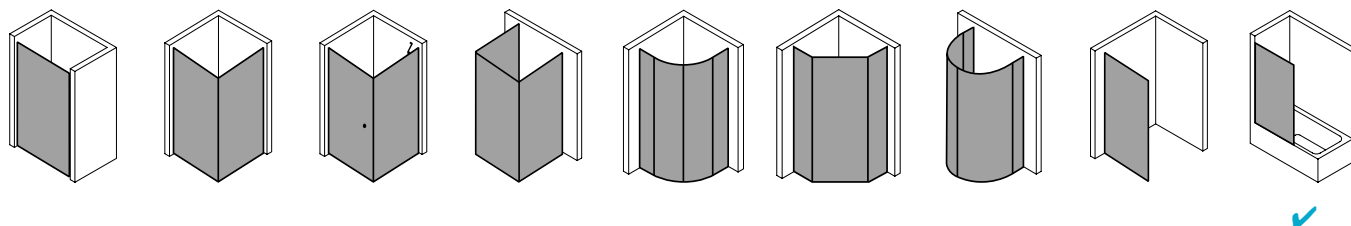

Technische Daten

Höhe	1500 mm
Breite	1200 mm
Tiefe	32 mm
Oberfläche	Silber Mattglanz
Glas	ESG Klar
Beschichtung	CLEAN
Gesamtbreite	1.180-1.205 mm
Anschlag	links
Türart	

Einbausituation