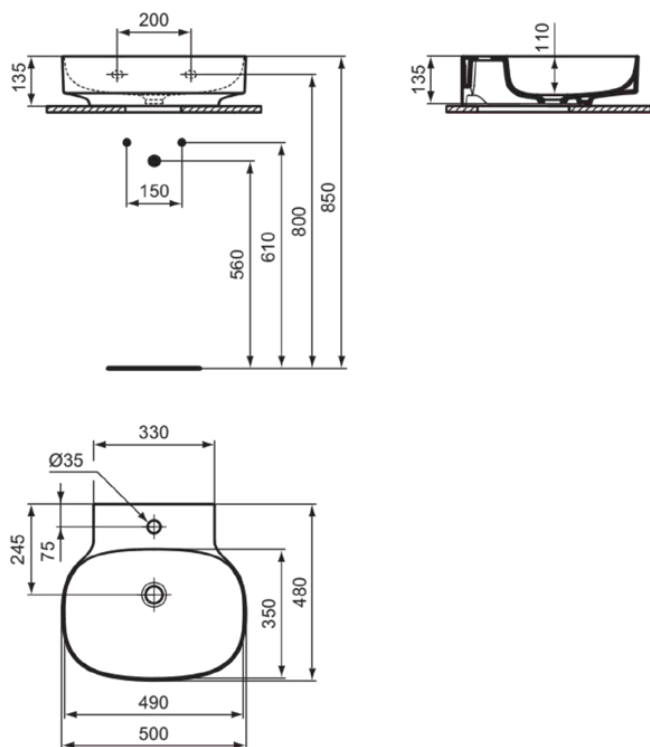

LINDA-X

T4985MA

LINDA-X | Waschtisch 500x480x135 mm in weiß, 1 Hahnloch, ohne Überlauf | Diamatec, IdealPlus

Bild & Zeichnung

Allgemeine Informationen

Produktkategorie:	Waschtische
Produktart:	Waschtisch
Marke:	Ideal Standard
Kollektion:	LINDA-X
Designer:	Palomba Serafini Associati
Colour:	MA - Weiß
Oberflächenbeschaffenheit:	glänzend
Höhe (mm):	135
Breite (mm):	500
Ausladung (mm):	480
Nettogewicht (kg):	11.00
EAN Code:	8014140492153

Features

Produktstandards & Zertifikate

Normen:	EN 14688
Declaration of Performance classification (DoP):	CL 00

Produktspezifikationen

Farbcode:	MA
Farbbeschreibung:	weiß
Diamatec Technologie:	Ja
IdealPlus Technologie:	Ja
Geschliffene Rückseite(n):	Nein
Geschliffene Unterseite:	Ja
Barrierefreies Produkt:	Nein
Mit Kettenöse:	Nein
Material:	Keramik
Materialspezifikation:	Diamatec
Anzahl von Hahnlöchern je Waschbecken:	1
Anzahl von Waschbecken:	1
Sichtbarer Überlauf:	Nein
PVD Technologie:	Nein
Ablagefläche:	Hinten
Oberflächenbeschaffenheit:	glänzend
Position des Hahnlochs:	Mitte
Mit Rückwand:	Nein
Mit Verschlussstopfen:	Nein
Mit Überlauf:	Nein
Mit Siphon:	Nein

LINDA-X

T4985MA

LINDA-X | Waschtisch 500x480x135 mm in weiß, 1 Hahnloch, ohne Überlauf | Diamatec, IdealPlus

Befestigungsmaterial im Lieferumfang enthalten:	Nein
Montageart:	wandhängend
Empfohlene Ausschittschablone:	TT0299731