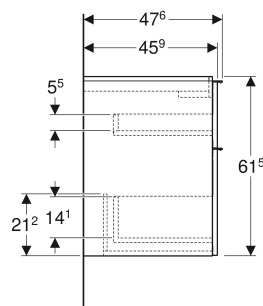

Geberit iCon Unterschrank für Waschtisch, mit zwei Schubladen

EIGENSCHAFTEN

- FSC™ C134279 zertifiziert
- Wandhängend
- Mit zwei Schubladen
- Griff zum Öffnen
- Griff austauschbar
- Schublade mit Selbsteinzug
- Schublade ohne Geruchsverschlussausschnitt
- Feuchtigkeitsbeständig
- Vormontiert geliefert

TECHNISCHE DATEN

Werkstoff Hochverdichtete Dreischicht-Holzspanplatte
Schubladenbelastung max. 20 kg

LIEFERUMFANG

- Unterschrank für Waschtisch
- Befestigungsmaterial

ZUBEHÖR

- Geberit Handtuchhalter für Badezimmermöbel
- Geberit Griff

- Geberit Lichtleiste für Schublade, links und rechts, Länge 35 cm
- Geberit Set Schubladeneinsätze für obere Schublade
- Geberit Steckdosenelement mit Netzstecker
- Geberit Steckdosenelement mit ComfortLight-Modul
- Geberit Handtuchhalter für Badezimmermöbel
- Geberit Set Füße schmal

INFO

- Für die Installation des Unterschrankes wird ein Geberit Waschbeckenanschluss, Raumsparmodell benötigt. Siehe Sortimentsübersicht Waschtisch-Serie oder Onlinekatalog, Zubehör Waschtische.
- Mix & Match: Artikel gleicher Breite sind in den Serien Geberit ONE, Acanto, iCon frei kombinierbar

Art-Nr.	Mix & Match	Farbe / Oberfläche	B cm	B1 cm	B2 cm	Breite Waschtisch cm	H cm	T cm	VE1 St.
502.303.JK.1	Ja	Korpus, Front: lava / lackiert matt Griff: lava / pulverbeschichtet matt	59.2	53.8	51.7	60	61.5	47.6	1