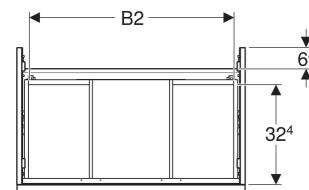

Geberit iCon Unterschrank für Waschtisch, mit zwei Schubladen

EIGENSCHAFTEN

- FSC™ C134279 zertifiziert
- Wandhängend
- Mit zwei Schubladen
- Griff zum Öffnen
- Griff austauschbar
- Schublade mit Selbsteinzug
- Schublade ohne Geruchsverschlussausschnitt
- Feuchtigkeitsbeständig
- Vormontiert geliefert

TECHNISCHE DATEN

Werkstoff Hochverdichtete Dreischicht-Holzspanplatte
Schubladenbelastung max. 20 kg

LIEFERUMFANG

- Unterschrank für Waschtisch
- Befestigungsmaterial

ZUBEHÖR

- Geberit Handtuchhalter für Badezimmermöbel
- Geberit Griff

- Geberit Lichtleiste für Schublade, links und rechts, Länge 35 cm
- Geberit Set Schubladeneinsätze für obere Schublade
- Geberit Steckdosenelement mit Netzstecker
- Geberit Steckdosenelement mit ComfortLight-Modul
- Geberit Handtuchhalter für Badezimmermöbel
- Geberit Set Füße schmal

INFO

- Für die Installation des Unterschrankes wird ein Geberit Waschbeckenanschluss, Raumsparmodell benötigt. Siehe Sortimentsübersicht Waschtisch-Serie oder Onlinekatalog, Zubehör Waschtische.
- Mix & Match: Artikel gleicher Breite sind in den Serien Geberit ONE, Acanto, iCon frei kombinierbar

Art-Nr.	Mix & Match	Farbe / Oberfläche	B cm	B1 cm	B2 cm	Breite Waschtisch cm	H cm	T cm	VE1 St.
502.303.JK.1	Ja	Korpus, Front: lava / lackiert matt Griff: lava / pulverbeschichtet matt	59.2	53.8	51.7	60	61.5	47.6	1