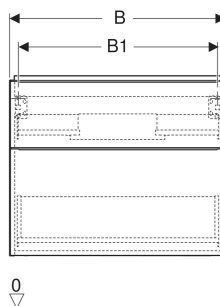

## EIGENSCHAFTEN

- FSC™ C134279 zertifiziert
- Wandhängend
- Mit zwei Schubladen
- Griff zum Öffnen
- Griff austauschbar
- Schublade mit Selbsteinzug
- Schublade ohne Geruchsverschlussausschnitt
- Feuchtigkeitsbeständig
- Vormontiert geliefert

## TECHNISCHE DATEN

Werkstoff Hochverdichtete Dreischicht-Holzspanplatte  
 Schubladenbelastung max. 20 kg

Art-Nr.	Mix & Match	Farbe / Oberfläche	B cm	B1 cm	B2 cm	Breite Waschtisch cm	H cm	T cm	VE1 St.
502.303.JK.1	Ja	Korpus, Front: lava / lackiert matt Griff: lava / pulverbeschichtet matt	59.2	53.8	51.7	60	61.5	47.6	1