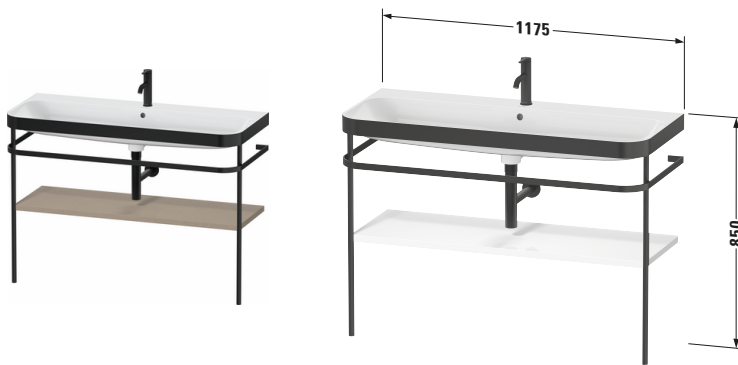

# Happy D.2 # HP4739075750000

Design by sieger design

c-bonded Set mit Metallkonsole

Basis Angaben	
Langbezeichnung	Duravit Happy D.2 c-bonded Set mit Metallkonsole, Leinen Matt, Halbrund – HP4739075750000

Spezifikationen	
<b>Keramik</b>	
Anzahl Waschplätze	1
Anzahl Becken	1
Position Becken	Mitte
Anzahl Hahnlöcher pro Waschplatz	1
<b>Griff</b>	
Ausführung Griff	Grifflos
<b>Front</b>	
Farbwert Front	Leinen
Glanzgrad Front	Matt
Material Front	Hochverdichtete Dreischicht-Holzspanplatte
<b>Korpus</b>	
Farbwert Korpus	Leinen
Glanzgrad Korpus	Matt
Material Korpus	Hochverdichtete Dreischicht-Holzspanplatte
Oberfläche Korpus	Dekor

Passende Produkte	
<b>Passende Artikel</b>	
	Designsiphon # 005036 Universal

Vermaßung	
Breite / Länge	1175 mm
Höhe	850 mm
Tiefe / Breite	490 mm
Min. Wandabstand	0 mm

Weitere Informationen finden Sie hier