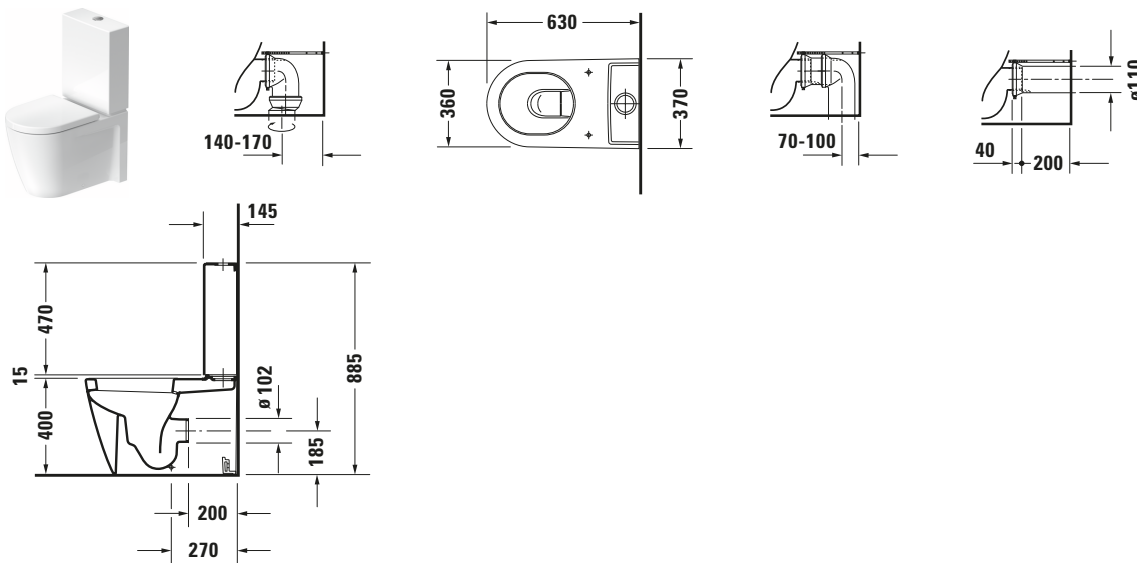

Starck 2 # 21450900001

Design by Philippe Starck

Stand WC für Kombination

Basis Angaben	
Langbezeichnung	Duravit Starck 2 Stand WC für Kombination, 630 mm, Weiß Hochglanz, Tiefspüler, Spülrand: geschlossen, Für aufgesetzten Spülkasten, 4,5 l, Abgang: waagrecht, senkrecht, WonderGliss – 21450900001

Spezifikationen	
Farbe	
Farbwert	Weiß
Innenfarbe	Weiß
Außenfarbe	Weiß
Glanzgrad	Hochglanz
Glanzgrad Innen	Hochglanz
Glanzgrad Außen	Hochglanz
Spülung	
Spülform	Tiefspüler
Spülrand	geschlossen
Unified Water Label (UWL) Klasse	1
Große Spülwassermenge	4,5 l
Ablauf	
Abgang	waagrecht / senkrecht
WC	
Für aufgesetzten Spülkasten	✓
Relevante Zertifikate	
Unified Water Label (UWL) Klasse	1

Features	
Oberflächenveredelung	
WonderGliss	✓

Logistik	
Artikelgewicht	36 kg

Passende Produkte	
Passende Artikel	
	WC-Sitz # 006981 Universal
	WC-Sitz # 006989 Universal
	Ablaufbogen # 8990250000 Universal
	Anschluss-Set # 0014220000 Universal

Beschreibungstexte	
Ausschreibungstext	Duravit Starck 2 Stand WC für Kombination Weiß Hochglanz 630 mm, Designer: Philippe Starck, Spülform: Tiefspüler, Spülrand: geschlossen, Sanitärkeramik, Bodenstehend, Abgang: waagrecht, senkrecht, Große Spülwassermenge: 4,5 l, Abgangsmaß für Vario-Anschluss senkrecht: 160 mm - 210 mm, Abgangsmaß für Vario-Anschluss Set senkrecht/waagrecht: 70 mm - 170 mm, Unified Water Label (UWL) Klasse: 1, CE-Kennzeichen-1: EN 997, EAN Nr.: 4021534810961, Artikelgewicht: 36 kg, Abmessungen (Breite / Länge x Tiefe / Breite x Höhe): 370 x 630 x 415 mm, WonderGliss, Artikel Nr.: 21450900001