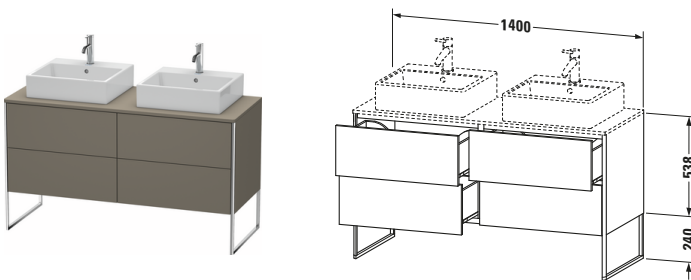

Konsolenwaschtischunterbau bodenstehend

Basis Angaben	
Langbezeichnung	Duravit XSquare Konsolenwaschtischunterbau bodenstehend, Flanell Grau Seidenmatt, Rechteckig, Anzahl Ausschnitte: 2, Anzahl Auszüge: 4, Tip-on Technik – XS4926B9090

Spezifikationen	
Anzahl Ausschnitte	2
Anzahl Auszüge	4
Für Anzahl Waschtische	2
Montagegrad	Teilweise montiert
Tür	
Türanschlag	Links / Rechts
Waschplatz	
Position Becken	Links / Rechts
Montage	
Montageart	Bodenstehend / Wandmontage
Farbe	
Farbwert	Flanell Grau
Glanzgrad	Seidenmatt
Front	
Farbwert Front	Flanell Grau
Glanzgrad Front	Seidenmatt
Korpus	
Glanzgrad Korpus	Seidenmatt
Material Korpus	Hochverdichtete MDF-Platte
Oberfläche Korpus	Lack
Griff	
Ausführung Griff	Grifflos
Profil	
Farbe Profil	Chrom
Glanzgrad Profil	Hochglanz
Material Profil	Aluminium

Features	
Tip-on Technik	✓
Einrichtungssystem	Optional
Integrierter Höhenausgleich	✓
Selbsteinzug mit Dämpfung	✓

Lieferumfang	
Inkl. Fußgestell	✓
Montage	
Inkl. Befestigungsmaterial	✓
Technische Dokumentation	
Inkl. Montageanleitung	digital und gedruckt

Vermaßung	
Breite / Länge	1400 mm
Höhe	778 mm
Tiefe / Breite	548 mm
Min. Wandabstand	0 mm

Passende Produkte	
Passende Artikel	
	Raumsparsiphon # 005076 Universal
	Einrichtungssystem Set # UV0502 Universal
	Konsole # XS063G XSquare
	Konsole # XS064G XSquare
Notwendige Artikel	
	Konsole # XS063G XSquare
	Konsole # XS064G XSquare