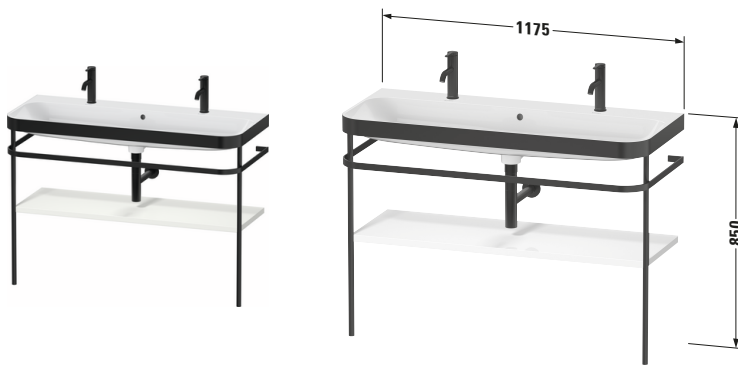

Happy D.2 # HP4759039390000

Design by sieger design

c-bonded Set mit Metallkonsole

Basis Angaben	
Langbezeichnung	Duravit Happy D.2 c-bonded Set mit Metallkonsole, Nordic Weiß Seidenmatt, Halbrund – HP4759039390000

Spezifikationen	
Keramik	
Anzahl Waschplätze	2
Anzahl Becken	1
Position Becken	Mitte
Anzahl Hahnlöcher pro Waschplatz	1
Griff	
Ausführung Griff	Grifflos
Front	
Farbwert Front	Nordic Weiß
Glanzgrad Front	Seidenmatt
Material Front	Hochverdichtete MDF-Platte
Korpus	
Farbwert Korpus	Nordic Weiß
Glanzgrad Korpus	Seidenmatt
Material Korpus	Hochverdichtete MDF-Platte
Oberfläche Korpus	Lack

Features	
Set Attribute	
Hahnlochbank	Ja

Lieferumfang	
Montage	
Inkl. Befestigungsmaterial	✓
Technische Dokumentation	
Inkl. Pflegeanleitung	✓
Inkl. Montageanleitung	digital und gedruckt
Set Attribute	
Inkl. Schaftventil	Nein
Inkl. Ablaufventil	Ja
Inkl. Push-Open Ventil	Ja

Passende Produkte	
Passende Artikel	
	Designsiphon # 005036 Universal

Vermaßung	
Breite / Länge	1175 mm
Höhe	850 mm
Tiefe / Breite	490 mm
Min. Wandabstand	0 mm

Weitere Informationen finden Sie hier

<https://pro.duravit.de/p/HP4759039390000>