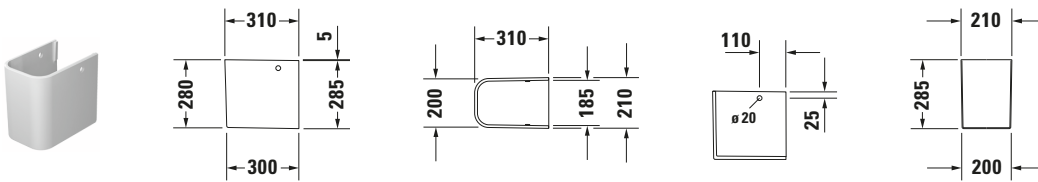

**Halbsäule**

Basis Angaben	
Langbezeichnung	Duravit Happy D.2 Halbsäule Weiß Hochglanz – 08582800001

Spezifikationen	
<b>Farbe</b>	
Farbwert	Weiß
Glanzgrad	Hochglanz
<b>Material</b>	
Material	Keramik

Features	
<b>Oberflächenveredelung</b>	
WonderGliss	✓

Logistik	
Artikelgewicht	7,6 kg

Passende Produkte	
<b>Passende Artikel</b>	
	Waschtisch <b># 231665</b> Happy D.2
	Waschtisch <b># 231660</b> Happy D.2
	Befestigung <b># 0055030000</b> Universal

Beschreibungstexte	
Ausschreibungstext	Duravit Happy D.2 Halbsäule Weiß Hochglanz, Designer: sieger design, Sanitärkeramik, Wandhängend, EAN Nr.: 4021534848810, Artikelgewicht: 7,6 kg, Abmessungen (Breite / Länge x Tiefe / Breite x Höhe): 210 x 310 x 285 mm, WonderGliss, Artikel Nr.: 08582800001