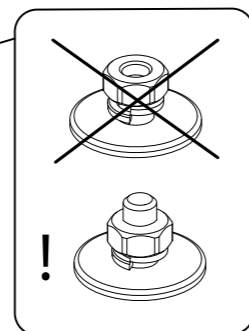

Sensual Rain Regenpanee

Art.Nr. 390 6031 / 390 6032

Technische Zeichnung

! Vor der Montage
• Schrauben überprüfen

! Check screws before
• installation

Installation

1

2