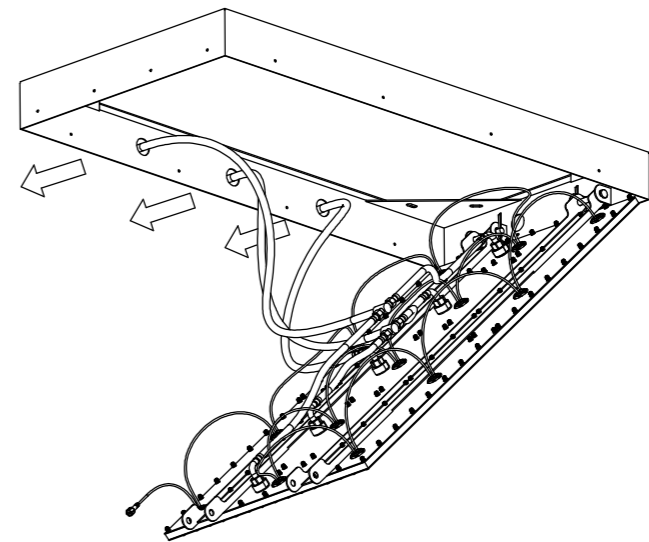

Sensual Rain Regenpanee

Art.Nr. 390 6031 / 390 6032

Technische Zeichnung

! Vor der Montage
• Schrauben überprüfen

! Check screws before
• installation

Installation

1

2

3

Installation

4

5

6

Installation

7

8

9

10

Installation

11

Die LED-Beleuchtung kann ausschließlich nur über einen Lichtschalter betätigt werden
The LED lighting can only be operated via a light switch

12

13