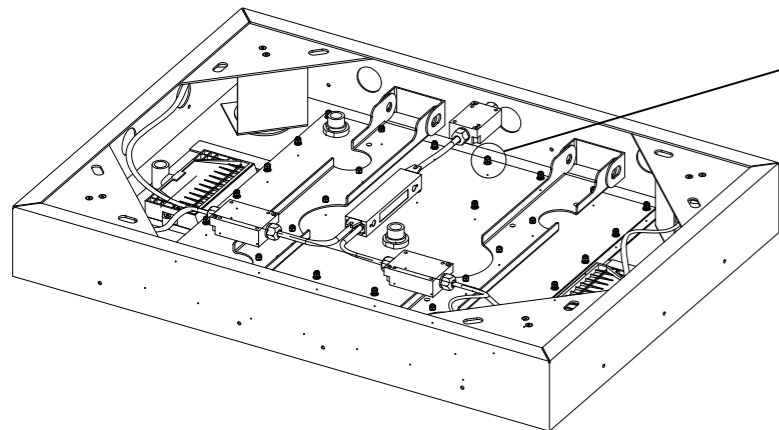

Sensual Rain Regenpanee

Art.Nr. 390 6031 / 390 6032

Technische Zeichnung

! Vor der Montage
• Schrauben überprüfen

! Check screws before
• installation

Installation

1

2

3

Installation

4

5

6

Installation

7

8