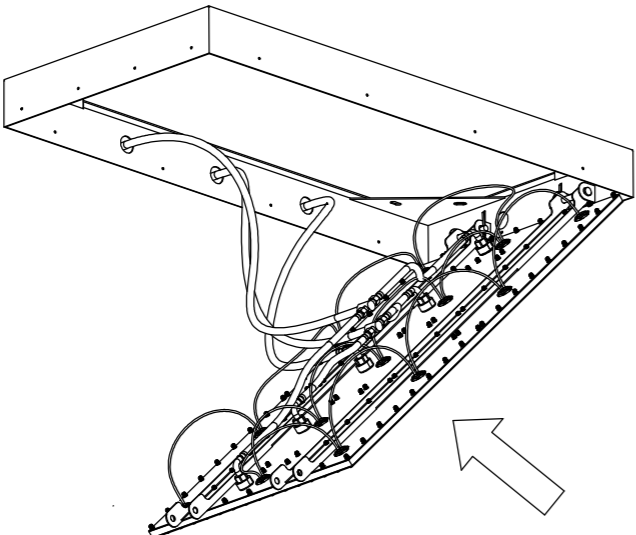

Sensual Rain Regenpanee

Art.Nr. 390 6031 / 390 6032

Technische Zeichnung

! Vor der Montage
• Schrauben überprüfen

! Check screws before
• installation

Installation

1

2

9

10

Installation

11

Die LED-Beleuchtung kann ausschließlich nur über einen Lichtschalter betätigt werden
The LED lighting can only be operated via a light switch

12

13