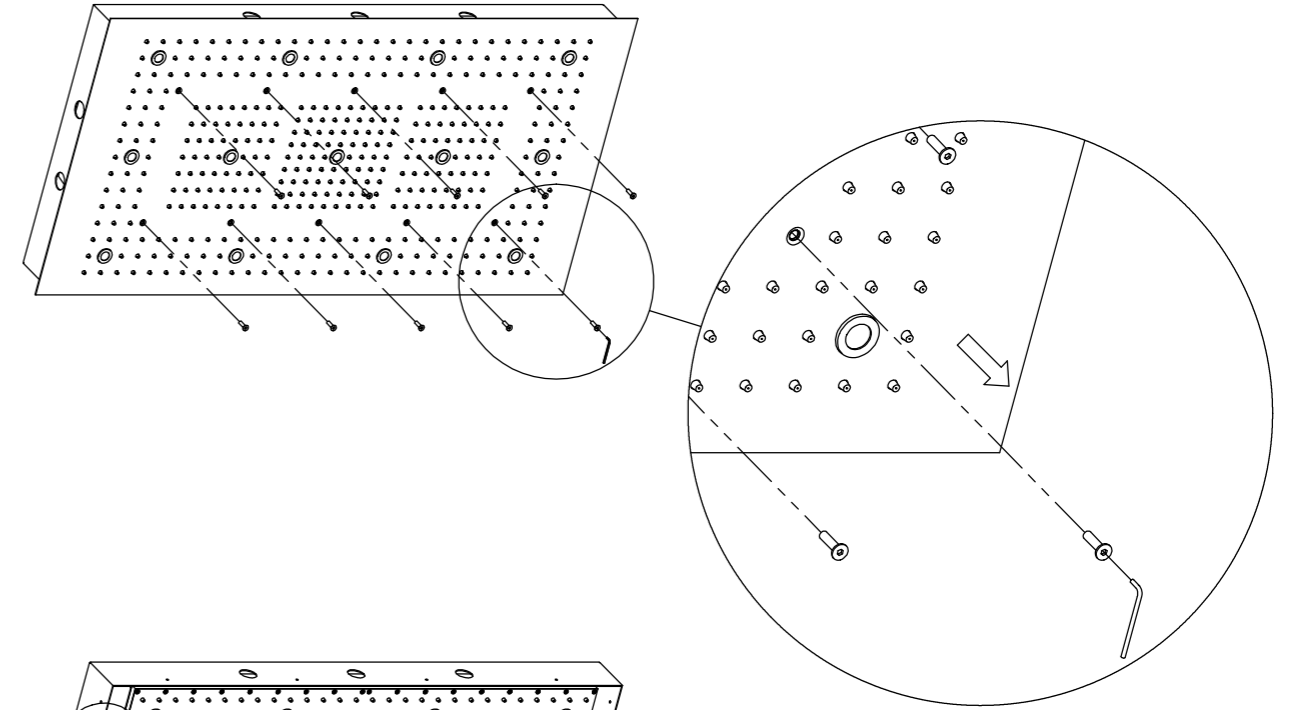

Sensual Rain Regenpanee

Art.Nr. 390 6031 / 390 6032

Technische Zeichnung

! Vor der Montage
• Schrauben überprüfen

! Check screws before
• installation

Installation

1

2