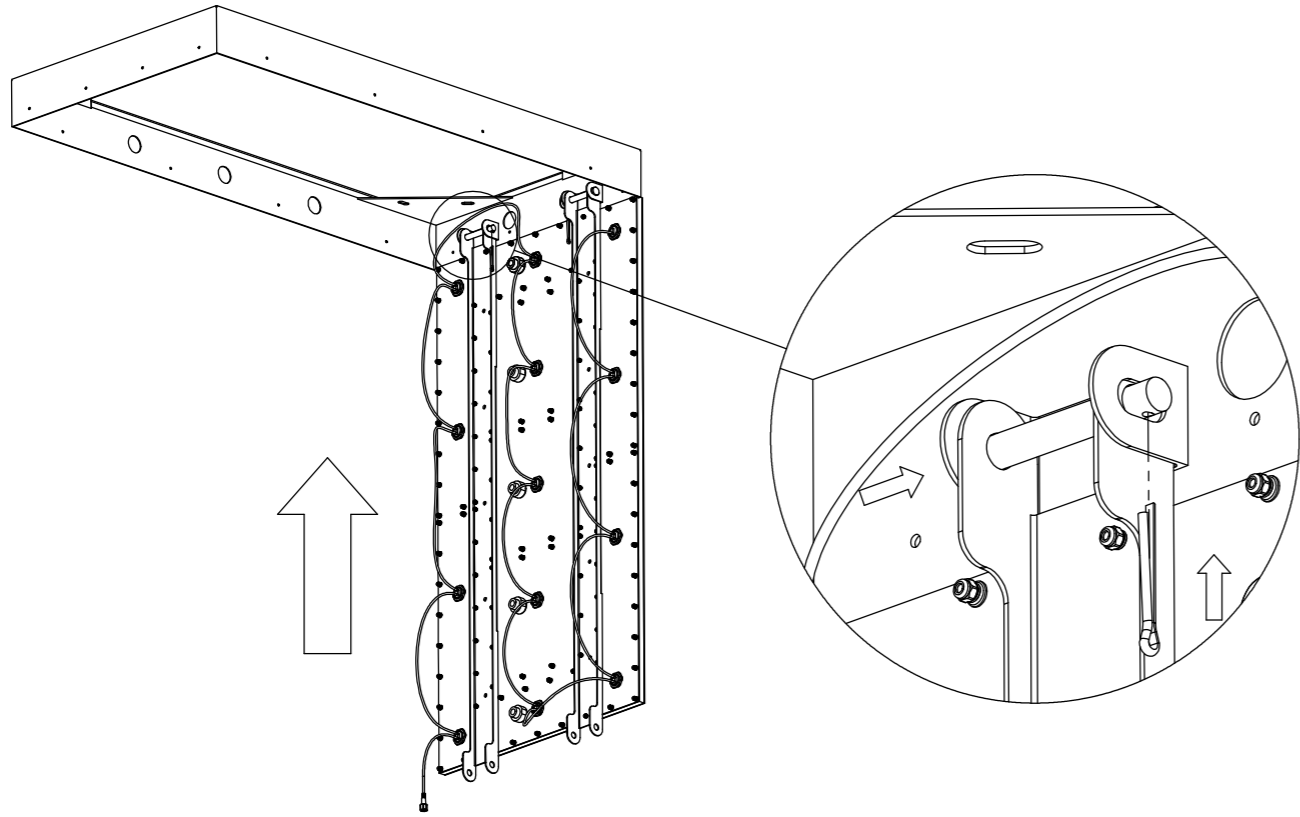

Sensual Rain Regenpanee

Art.Nr. 390 6031 / 390 6032

Technische Zeichnung

! Vor der Montage
• Schrauben überprüfen

! Check screws before
• installation

Installation

1

2

3

Installation

4

5

6

Installation

7

8

9

10

Installation

11

Die LED-Beleuchtung kann ausschließlich nur über einen Lichtschalter betätigt werden
The LED lighting can only be operated via a light switch

12

13