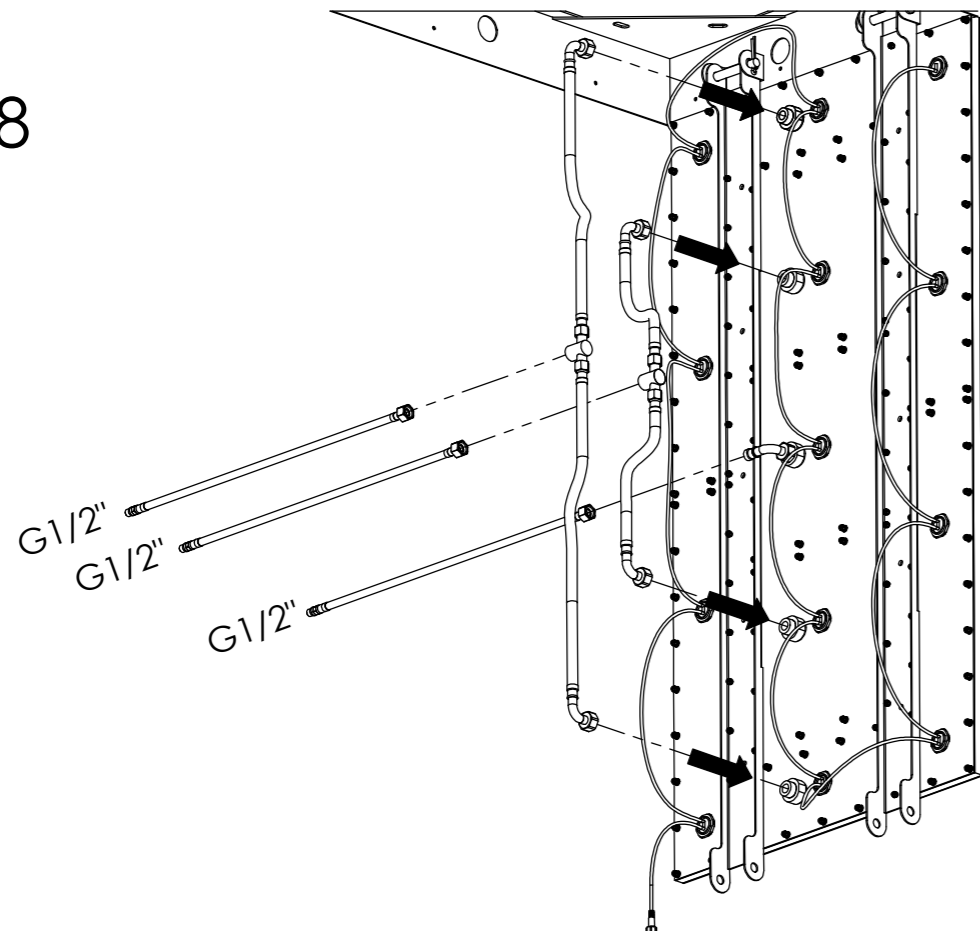

Sensual Rain Regenpanee

Art.Nr. 390 6031 / 390 6032

Technische Zeichnung

! Vor der Montage
• Schrauben überprüfen

! Check screws before
• installation

Installation

1

2

3

Installation

4

5

6

Installation

7

8