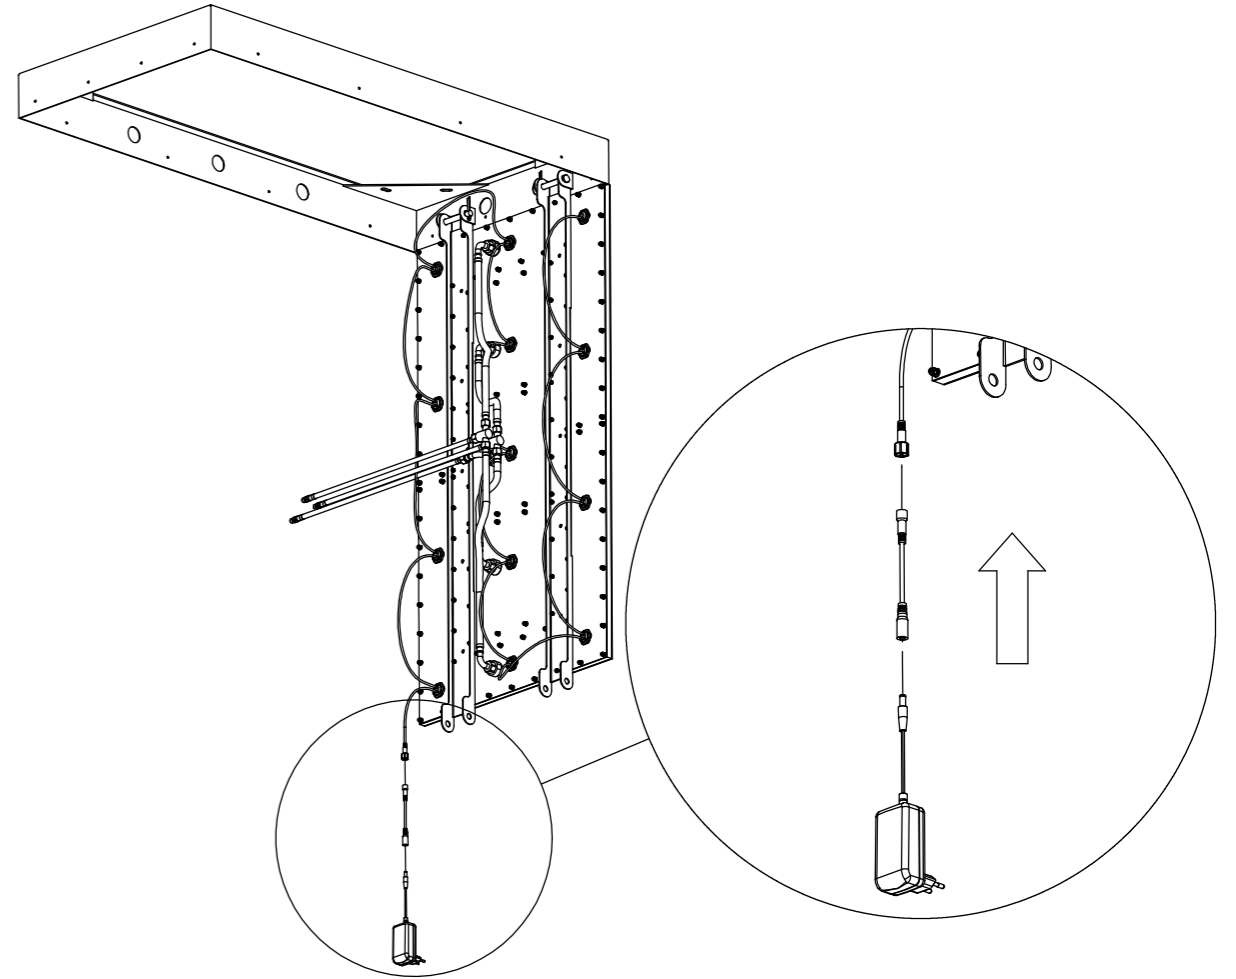

Sensual Rain Regenpanee

Art.Nr. 390 6031 / 390 6032

Technische Zeichnung

! Vor der Montage
• Schrauben überprüfen

! Check screws before
• installation

Installation

1

2

9

10

Installation

11

Die LED-Beleuchtung kann ausschließlich nur über einen Lichtschalter betätigt werden
The LED lighting can only be operated via a light switch

12

13