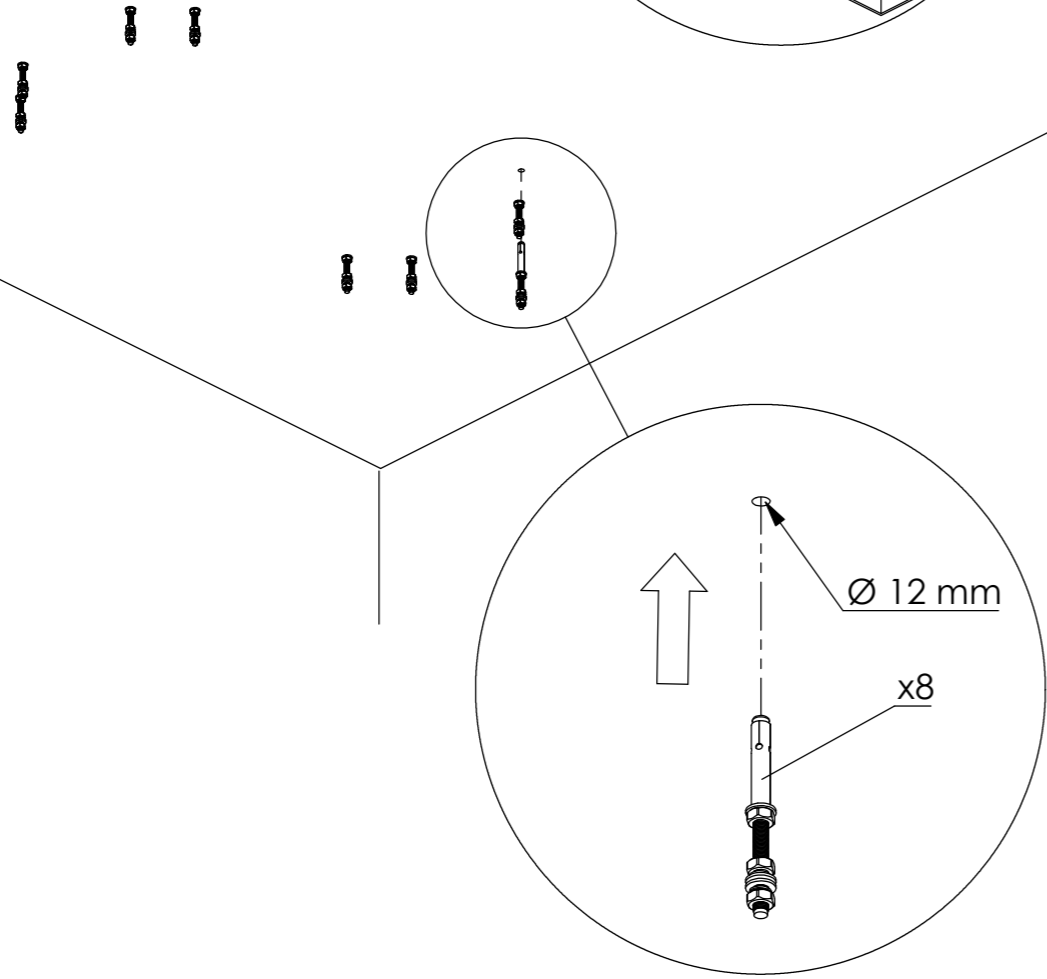

Sensual Rain Regenpanee

Art.Nr. 390 6031 / 390 6032

Technische Zeichnung

! Vor der Montage
• Schrauben überprüfen

! Check screws before
• installation

Installation

1

2

3

Installation

4

5

6

Installation

7

8