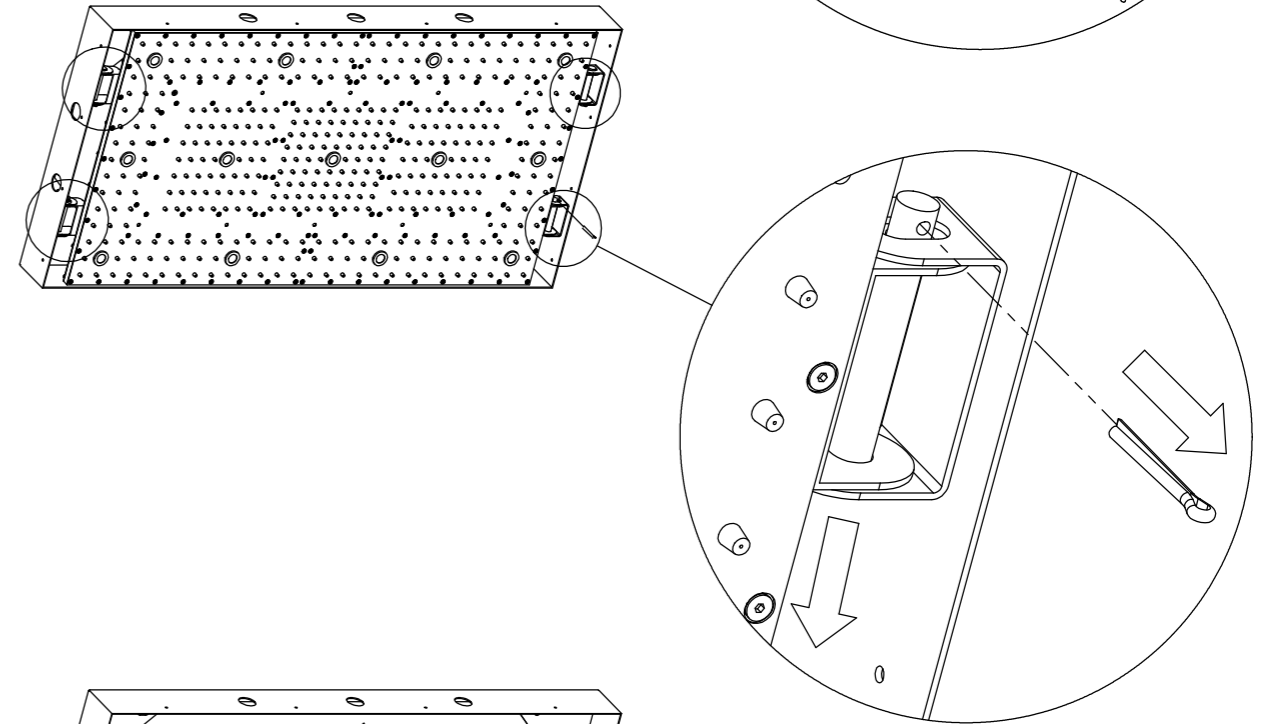

Sensual Rain Regenpanee

Art.Nr. 390 6031 / 390 6032

Technische Zeichnung

! Vor der Montage
• Schrauben überprüfen

! Check screws before
• installation

Installation

1

2

3

Installation

4

5

6

Installation

7

8