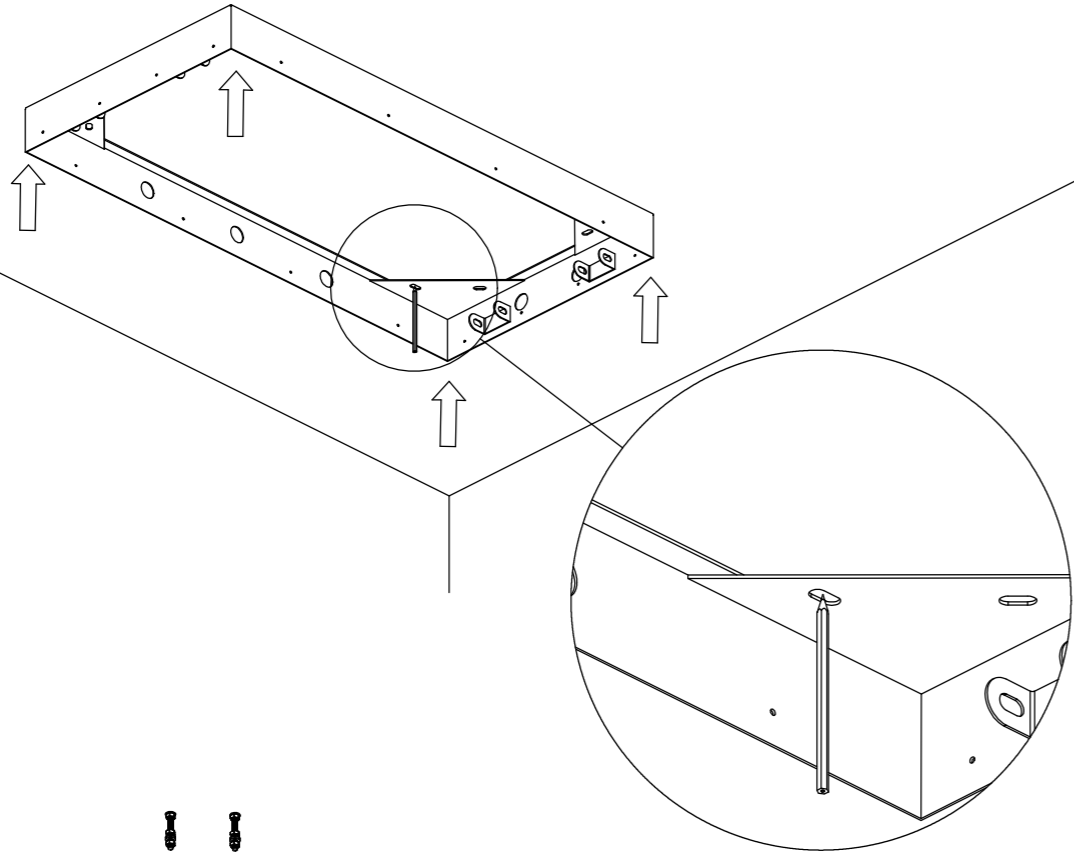

Installation

4