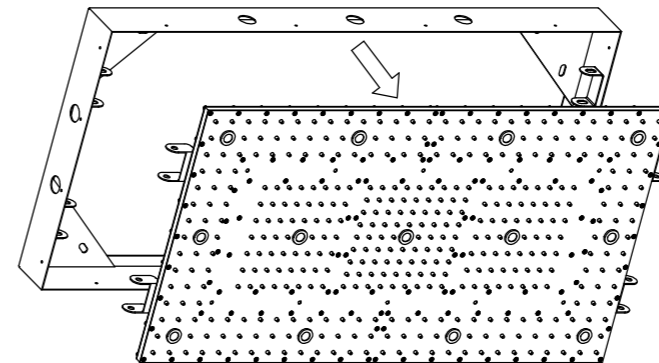

Sensual Rain Regenpanee

Art.Nr. 390 6031 / 390 6032

Technische Zeichnung

! Vor der Montage
• Schrauben überprüfen

! Check screws before
• installation

Installation

1

2

3

Installation

4

5

6

Installation

7

8