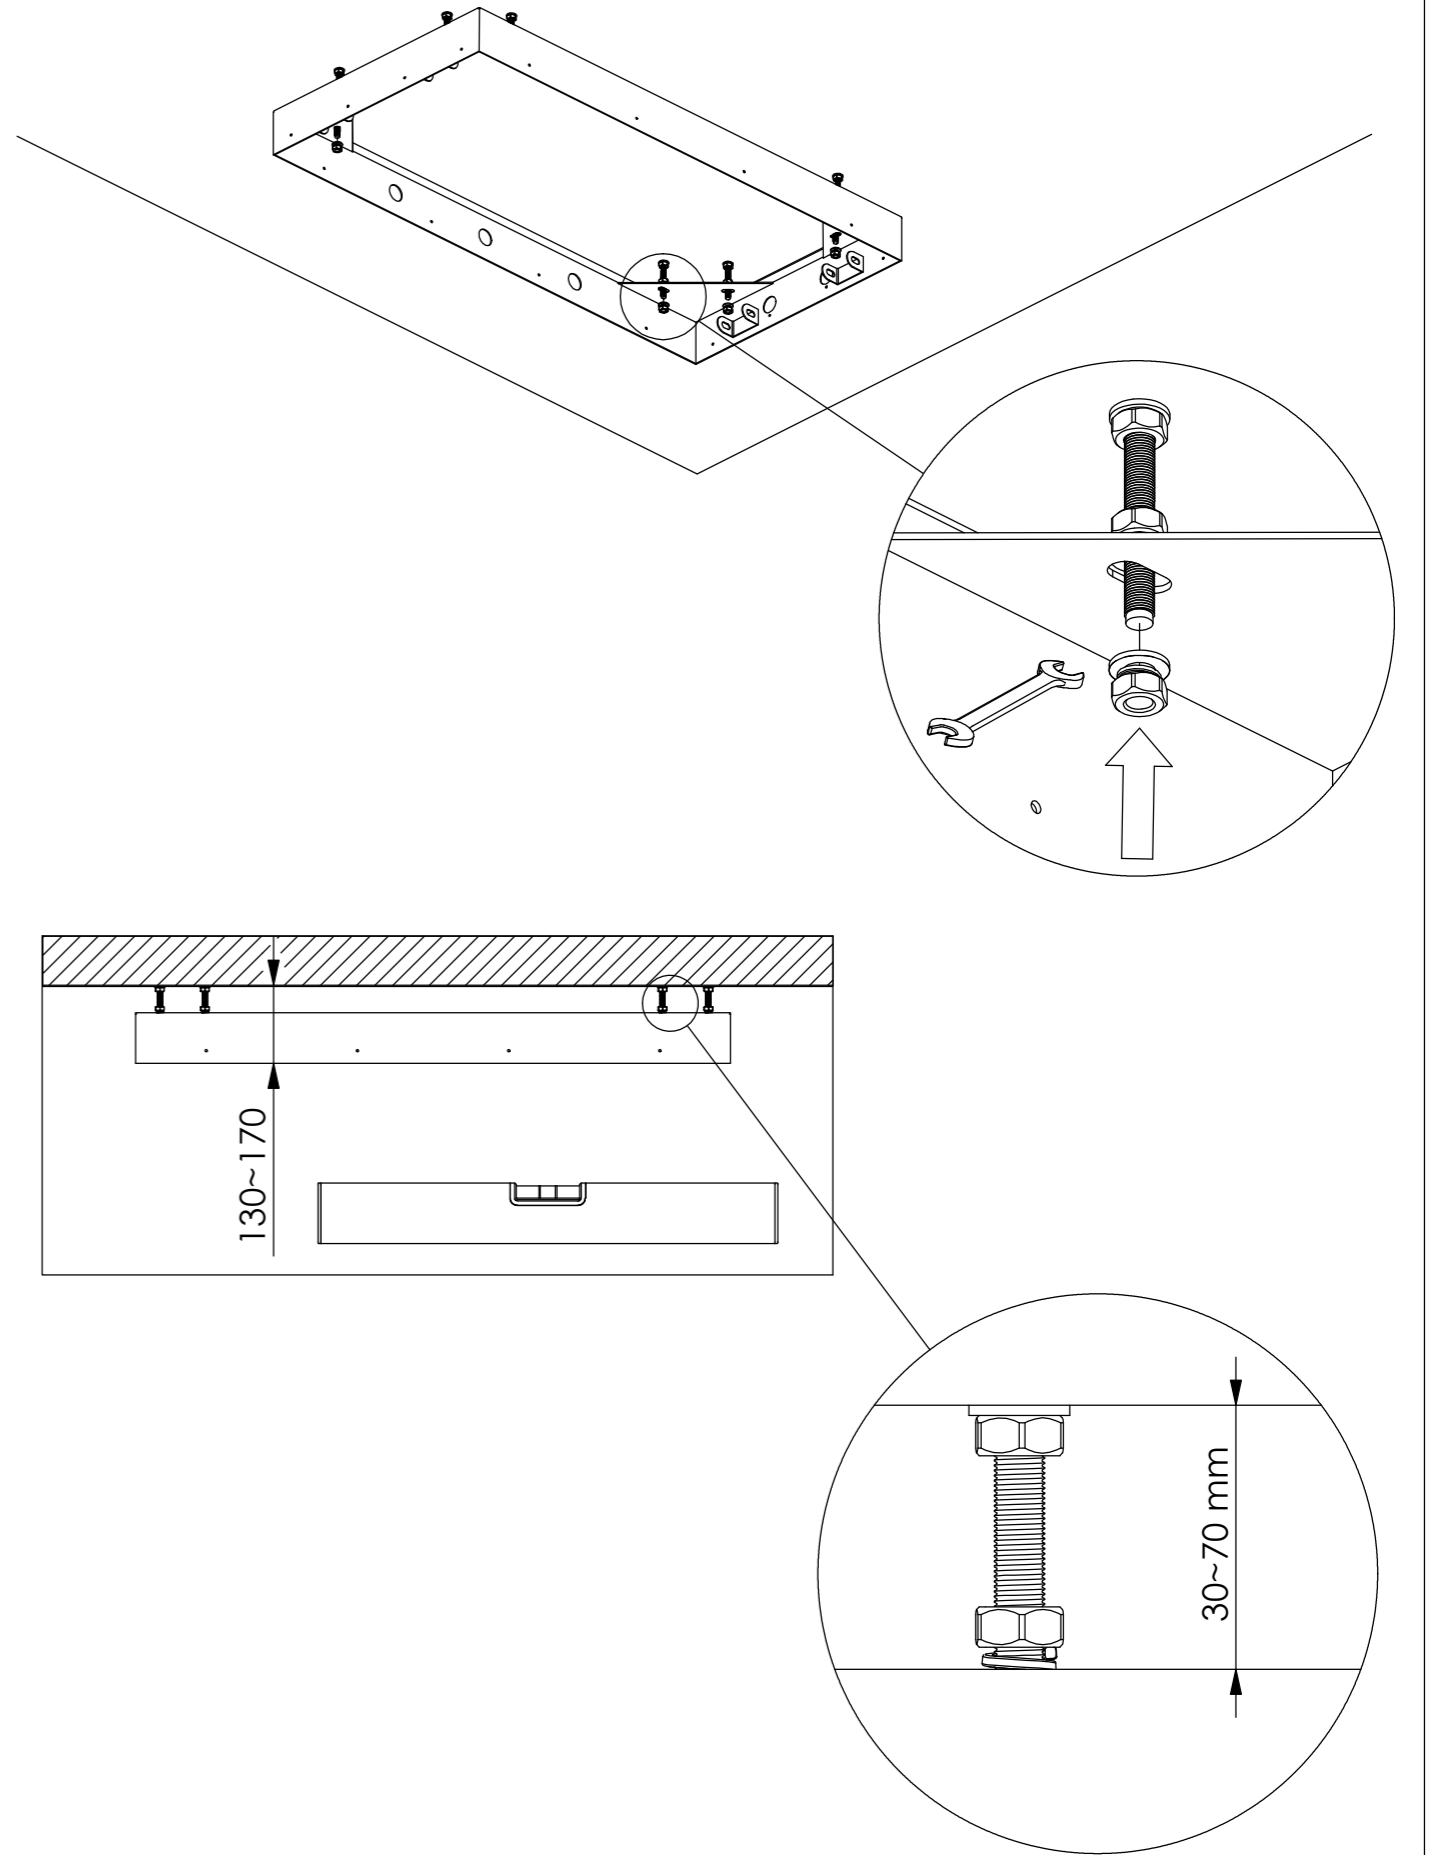

Sensual Rain Regenpanee

Art.Nr. 390 6031 / 390 6032

Technische Zeichnung

! Vor der Montage
• Schrauben überprüfen

! Check screws before
• installation

Installation

1

2

3

Installation

4

5

6

Installation

7

8

9

10

Installation

11

Die LED-Beleuchtung kann ausschließlich nur über einen Lichtschalter betätigt werden
The LED lighting can only be operated via a light switch

12

13