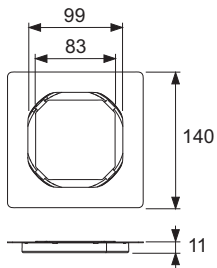

## TECEdrainpoint S befliesbarer Aufsatz aus Edelstahl, 100 mm, rahmenlos

Artikelnummer: 3660016

LE 1: 1 St.

### Beschreibung:

Set mit befliesbarem Aufsatz und rahmenlosem Fliesenträger, 100 x 100 mm aus Edelstahl.

- Außendurchmesser = 110 mm
- Höhe = 1 mm (passend für alle Fliesen-/Natursteinstärken)
- Rostrahmen aus gezogenem Edelstahl, Werkstoff 1.4301 (304)
- Fliesenträger rahmenlos aus Edelstahl, Werkstoff 1.4301 (304), Abmessung 91 x 91 mm, Oberfläche poliert, Belastungsklasse K3 (belastbar bis 300 kg)

### Vertriebsdaten:

Produktname: TECEdrainpoint S befliesbarer Aufsatz aus Edelstahl, 100 mm, rahmenlos  
 Warengruppe: 607  
 Produktgruppe: 3006070030