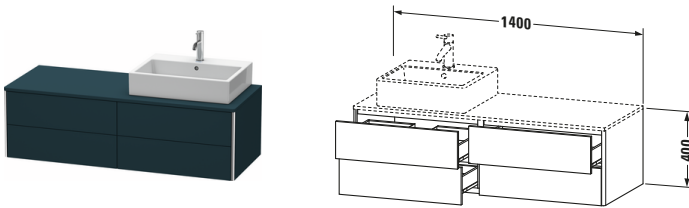

Konsolenwaschtischunterbau wandhängend

Basis Angaben	
Langbezeichnung	Duravit XSquare Konsolenwaschtischunterbau wandhängend, Nachtblau Seidenmatt, Rechteckig, Anzahl Ausschnitte: 1, Anzahl Schubkästen: 4, Tip-on Technik – XS4913R9898

Spezifikationen	
Anzahl Ausschnitte	1
Anzahl Schubkästen	4
Für Anzahl Waschtische	1
Montagegrad	Montiert

Waschplatz	
Position Becken	Rechts

Montage	
Montageart	Wandhängend / Wandmontage

Farbe	
Farbwert	Nachtblau
Glanzgrad	Seidenmatt

Front	
Farbwert Front	Nachtblau
Glanzgrad Front	Seidenmatt

Korpus	
Glanzgrad Korpus	Seidenmatt
Material Korpus	Hochverdichtete MDF-Platte
Oberfläche Korpus	Lack

Griff	
Ausführung Griff	Grifflos

Profil	
Farbe Profil	Chrom
Glanzgrad Profil	Hochglanz
Material Profil	Aluminium

Vermaßung	
Breite / Länge	1400 mm
Höhe	400 mm
Tiefe / Breite	548 mm
Min. Wandabstand	0 mm

Passende Produkte

Passende Artikel	
	Raumsparsiphon # 005076 Universal
	Einrichtungssystem Set # UV0502 Universal
	Einrichtungssystem Set # UV0511 Universal
	Konsole # XS060G XSquare
	Konsole # XS061G XSquare