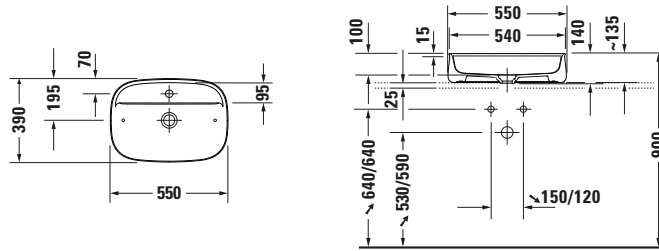

Aufsatzbecken

Basis Angaben

Langbezeichnung	Duravit Zencha Aufsatzbecken 550 mm Anthrazit Matt, Hahnlochbank, Anzahl Hahnlöcher pro Waschplatz: 1, Geschliffen – 2374551371
-----------------	---

Spezifikationen

Farbe	
Farbwert	Anthrazit
Innenfarbe	Anthrazit
Aussenfarbe	Anthrazit
Glanzgrad	Matt
Glanzgrad Innen	Matt
Glanzgrad Außen	Matt
Waschplatz	
Anzahl Hahnlöcher pro Waschplatz	1
Material	
Material	Keramik

Features

Waschtisch	
Geschliffen	✓
Waschplatz	
Hahnlochbank	✓

Logistik

Artikelgewicht	12,1 kg
----------------	---------

Beschreibungstexte

Ausschreibungstext	<p>Duravit Zencha Aufsatzbecken Anthrazit Matt 550 mm, Designer: Sebastian Herkner, DuraCeram®, Aufsatz, Ohne Überlauf, Position Ablauf: Mitte, Geschliffen, Ablagefläche: Hahnlochbank, Anzahl Becken: 1, Position Becken: Mitte, Position Hahnloch: Mitte, Anthrazit Matt, Geeignet für Möbel, Hahnlochbank, Inkl. Keramische Ventilabdeckhaube, Inkl. Schaftventil, CE-Kennzeichen-1: EN 14688, EAN Nr.: 4063382175007, Artikelgewicht: 12,1 kg, Beckenbreite: 540 mm, Beckentiefe: 285 mm, Abmessungen (Breite / Länge x Tiefe / Breite x Höhe): 550 x 390 x 135 mm, Artikel Nr.: 2374551371</p>
--------------------	--