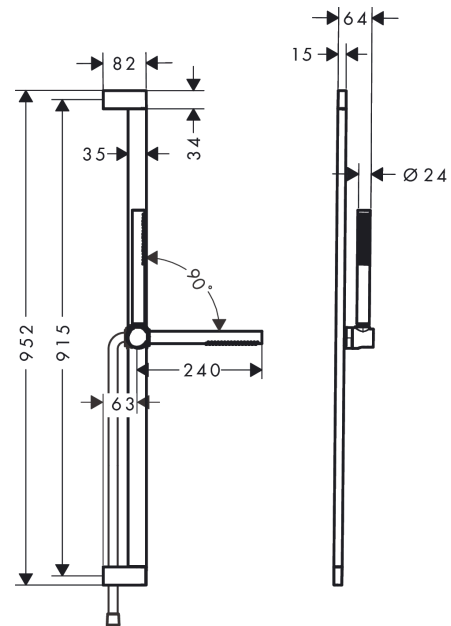

Pulsify S

Brausenset 100 1jet EcoSmart+ mit Brausestange 90 cm

Oberfläche: **Chrom** Artikelnummer: **24383000**

Beschreibung

Merkmale

- besteht aus: Stabhandbrause, Brausestange, Brausenschlauch, Handbrausehalterung
- Brausekopfgrösse: 98 x 24 mm
- Strahlart: PowderRain
- Maximale Durchflussmenge bei 3 bar: 5,4 l/min
- Mindestfliessdruck: 0,5 bar
- Handbrausehalterung aus Kunststoff/Metall
- Handbrausehalterung für rechts- und linksseitige Montage
- Handbrausehalterung mit Arretierung
- Wandbefestigung: Schraubbefestigung
- Wandstützen aus Kunststoff
- Brausestangentyp: schwenkbare Brausestange
- Profil Brausestange: kubisch
- Gesamtlänge Brausestange: 950 mm
- Bohrabstand: 915 mm
- Brauseschlauch mit beidseitig konischer Mutter
- brauseseitiger Drehwirbel gegen lästiges Verdrehen des Brauseschlauches

Artikeldetails

ST-Nr.	6531 842.501
TEAM-Nr.	757073.501
Preis exkl. MwSt.	303.00 CHF

Technologie

Produktabbildung

Maßzeichnung

Pulsify S
Brausenset 100 1jet EcoSmart+ mit Brausenstange 90 cm
 Oberfläche: **Chrom** Artikelnummer: **24383000**

Durchflussdiagramm

Die Verbrauchswerte wurden praxisnah mit den dazugehörigen Armaturen (Thermostat/Mischer/Unterputzventil) gemessen.