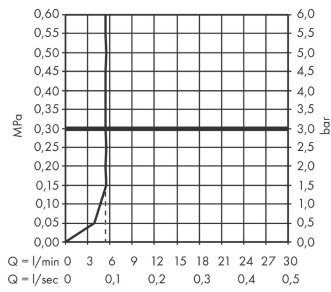

Pulsify S

Brausenset 100 1jet EcoSmart+ mit Brausestange 90 cm

Oberfläche: **Chrom** Artikelnummer: **24383000**

Beschreibung

Merkmale

- besteht aus: Stabhandbrause, Brausestange, Brausenschlauch, Handbrausehalterung
- Brausekopfgrösse: 98 x 24 mm
- Strahlart: PowderRain
- Maximale Durchflussmenge bei 3 bar: 5,4 l/min
- Mindestfliessdruck: 0,5 bar
- Handbrausehalterung aus Kunststoff/Metall
- Handbrausehalterung für rechts- und linksseitige Montage
- Handbrausehalterung mit Arretierung
- Wandbefestigung: Schraubbefestigung
- Wandstützen aus Kunststoff
- Brausestangentyp: schwenkbare Brausestange
- Profil Brausestange: kubisch
- Gesamtlänge Brausestange: 950 mm
- Bohrabstand: 915 mm
- Brauseschlauch mit beidseitig konischer Mutter
- brauseseitiger Drehwirbel gegen lästiges Verdrehen des Brauseschlauches

Artikeldetails

ST-Nr.	6531 842.501
TEAM-Nr.	757073.501
Preis exkl. MwSt.	303.00 CHF

Technologie

Produktabbildung

Maßzeichnung

Pulsify S
Brausenset 100 1jet EcoSmart+ mit Brausenstange 90 cm
 Oberfläche: **Chrom** Artikelnummer: **24383000**

Durchflussdiagramm

Die Verbrauchswerte wurden praxisnah mit den dazugehörigen Armaturen (Thermostat/Mischer/Unterputzventil) gemessen.