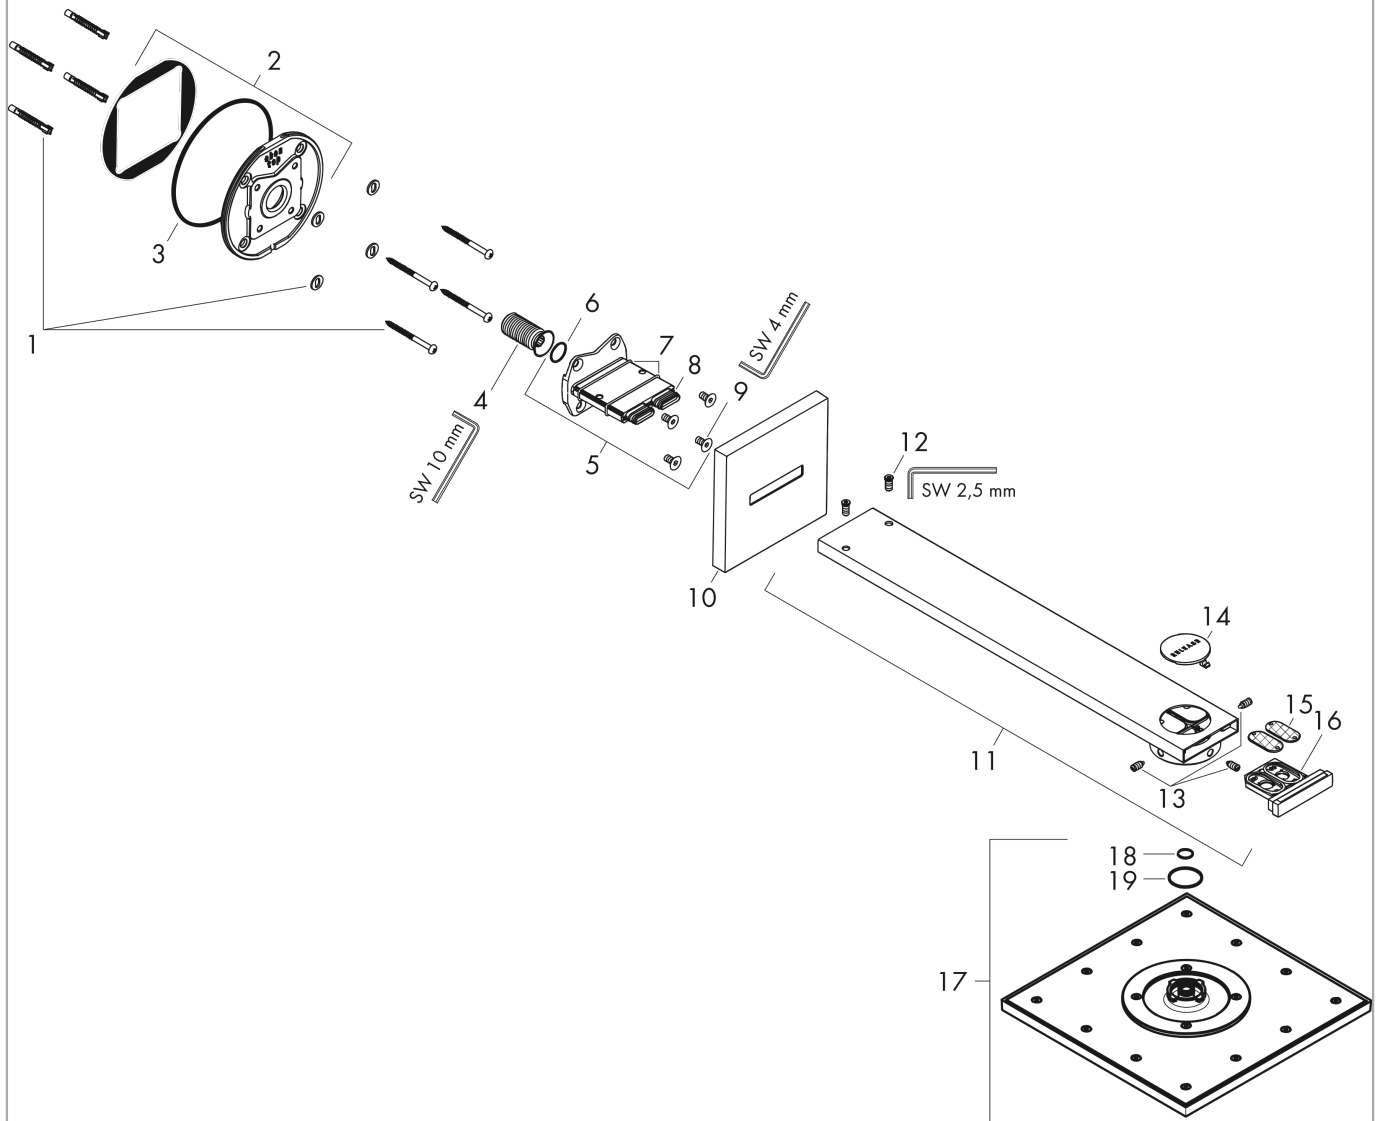

AXOR ShowerSolutions
Kopfbrause 250/250 1jet mit Brausearm
 Oberfläche: **Brushed Bronze** Artikelnummer: **35306140**

Durchflussdiagramm

Die Verbrauchswerte wurden praxisnah mit den dazugehörigen Armaturen (Thermostat/Mischer/Unterputzventil) gemessen.

AXOR ShowerSolutions
Kopfbrause 250/250 1jet mit Brausearm
 Oberfläche: **Brushed Bronze** Artikelnummer: **35306140**

Einbaubeispiel

AXOR ShowerSolutions
Kopfbrause 250/250 1jet mit Brausearm
 Oberfläche: **Brushed Bronze** Artikelnummer: **35306140**

Explosionszeichnung

Baujahr: >03/19

AXOR ShowerSolutions

Kopfbrause 250/250 1jet mit Brausearm

Oberfläche: **Brushed Bronze** Artikelnummer: **35306140**

Ersatzteilliste

Baujahr: >03/19

Pos.	Beschreibung	Artikelnummer	Preis	VE
1	Befestigungsteile	96179000	11.90 CHF	1
2	Wandflansch	93455000	72.55 CHF	1
3	O-Ring 120x2,5	93399000	5.40 CHF	1
4	Anschlußnippel G½	93419000	58.70 CHF	1
5	Adapter für Kopfbrause	93456000	166.45 CHF	1
6	O-Ring 17x1,5	98137000	3.25 CHF	1
7	O-Ring 30x2	98186000	3.25 CHF	1
8	O-Ring 15x1,5	92118000	3.25 CHF	1
9	Schraube	92137000	5.40 CHF	1
10	Rosette	93400140	132.95 CHF	1
11	Brausearm	93404140	-	1
12	Schraube	93431000	8.65 CHF	1
13	Schraubenset	93454000	58.70 CHF	1
14	Drucktaster	93401000	18.80 CHF	1
15	Sieb	93402000	11.90 CHF	1
16	Serviceeinheit	93403140	132.95 CHF	1
17	Kopfbrause	93452140	1683.10 CHF	1
18	O-Ring 12x1,5	98430000	3.25 CHF	1
19	O-Ring 28x2	98194000	3.25 CHF	1