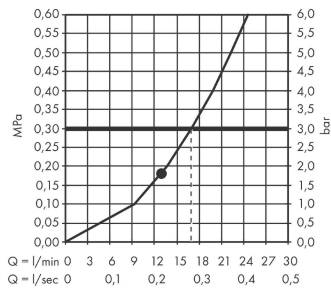

AXOR ShowerSolutions
Kopfbrause 250/250 1jet mit Brausearm
 Oberfläche: **Brushed Bronze** Artikelnummer: **35306140**

Durchflussdiagramm

Die Verbrauchswerte wurden praxisnah mit den dazugehörigen Armaturen (Thermostat/Mischer/Unterputzventil) gemessen.