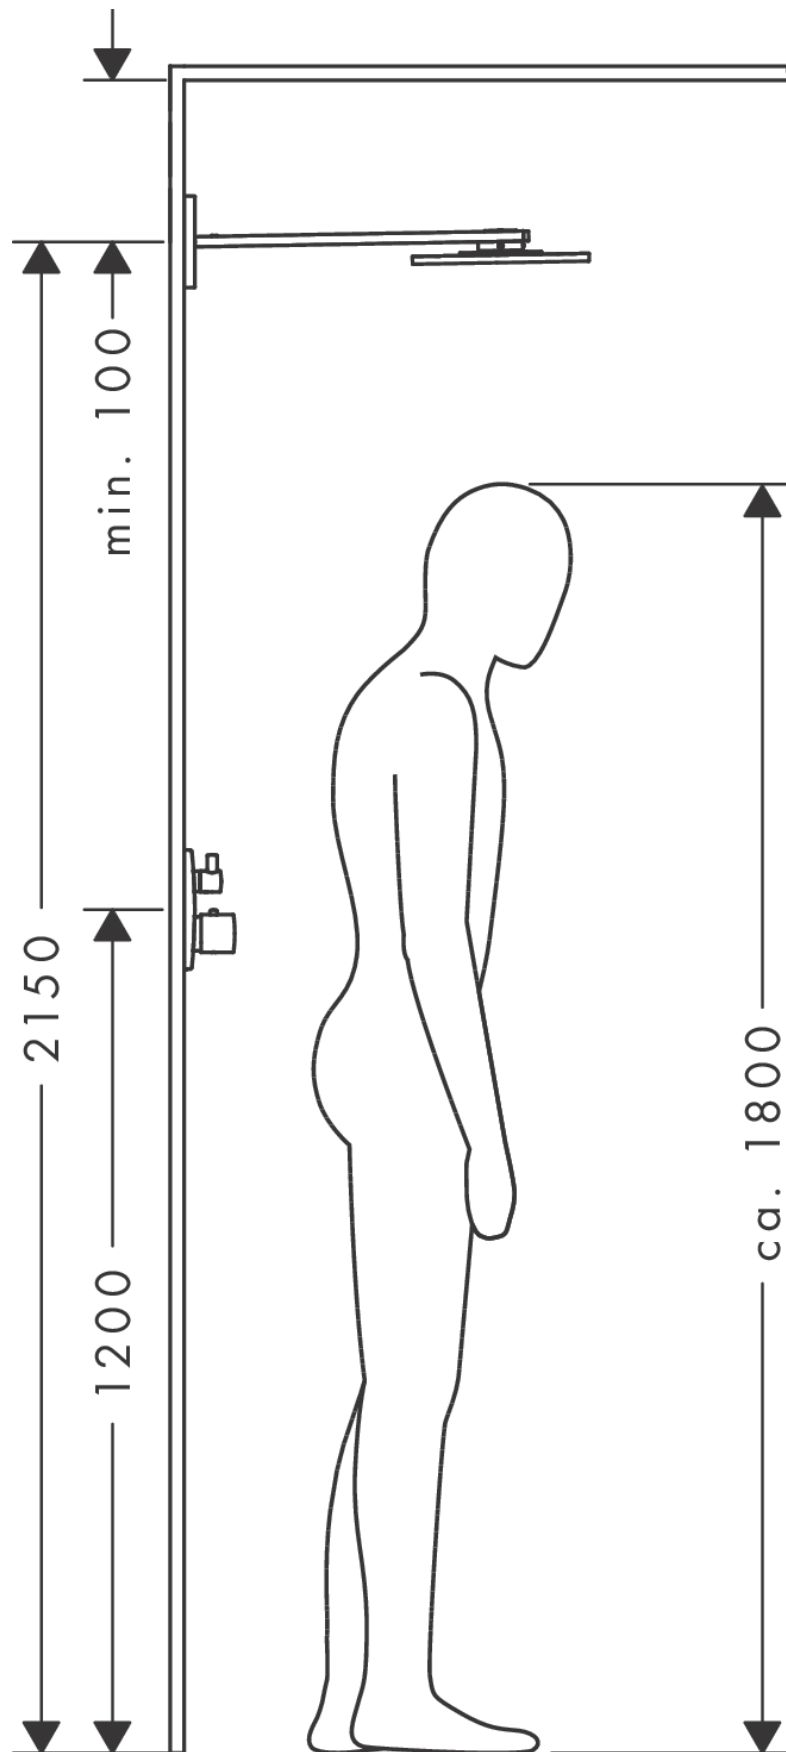

AXOR ShowerSolutions
Kopfbrause 250/250 1jet mit Brausearm
 Oberfläche: **Brushed Bronze** Artikelnummer: **35306140**

Durchflussdiagramm

Die Verbrauchswerte wurden praxisnah mit den dazugehörigen Armaturen (Thermostat/Mischer/Unterputzventil) gemessen.

AXOR ShowerSolutions
Kopfbrause 250/250 1jet mit Brausearm
 Oberfläche: **Brushed Bronze** Artikelnummer: **35306140**

Einbaubeispiel

AXOR ShowerSolutions
Kopfbrause 250/250 1jet mit Brausearm
 Oberfläche: **Brushed Bronze** Artikelnummer: **35306140**

Explosionszeichnung

Baujahr: >03/19

AXOR ShowerSolutions

Kopfbrause 250/250 1jet mit Brausearm

Oberfläche: **Brushed Bronze** Artikelnummer: **35306140**

Ersatzteilliste

Baujahr: >03/19

Pos.	Beschreibung	Artikelnummer	Preis	VE
1	Befestigungsteile	96179000	11.90 CHF	1
2	Wandflansch	93455000	72.55 CHF	1
3	O-Ring 120x2,5	93399000	5.40 CHF	1
4	Anschlußnippel G½	93419000	58.70 CHF	1
5	Adapter für Kopfbrause	93456000	166.45 CHF	1
6	O-Ring 17x1,5	98137000	3.25 CHF	1
7	O-Ring 30x2	98186000	3.25 CHF	1
8	O-Ring 15x1,5	92118000	3.25 CHF	1
9	Schraube	92137000	5.40 CHF	1
10	Rosette	93400140	132.95 CHF	1
11	Brausearm	93404140	-	1
12	Schraube	93431000	8.65 CHF	1
13	Schraubenset	93454000	58.70 CHF	1
14	Drucktaster	93401000	18.80 CHF	1
15	Sieb	93402000	11.90 CHF	1
16	Serviceeinheit	93403140	132.95 CHF	1
17	Kopfbrause	93452140	1683.10 CHF	1
18	O-Ring 12x1,5	98430000	3.25 CHF	1
19	O-Ring 28x2	98194000	3.25 CHF	1