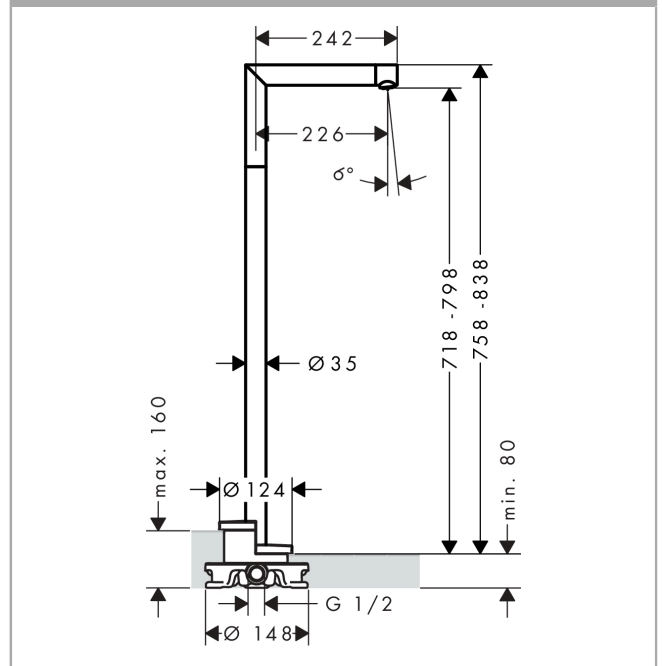

AXOR Uno

Wanneneinlauf gerade bodenstehend

Oberfläche: **Brushed Black Chrome** Artikelnummer: **45412340**

Beschreibung

Merkmale

- Anschlussart: Grundkörper
- Ausladung: 226 mm
- freistehende Montage
- Maximale Durchflussmenge bei 3 bar: 18 l/min
- Strahlart: Normalstrahl
- Geräuschgruppe: I
- Durchflussklasse: O
- P-IX 16977/IO

Artikeldetails

Preis exkl. MwSt.

1938.00 CHF

Technologie

Produktabbildung

Maßzeichnung

Durchflussdiagramm