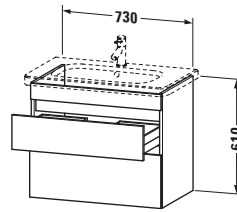

DuraStyle # DS648102143

Design by Matteo Thun & Antonio Rodriguez

Waschtischunterbau wandhängend

Basis Angaben	
Langbezeichnung	Duravit DuraStyle Waschtischunterbau wandhängend, Nussbaum dunkel Matt, Rechteckig, Anzahl Schubkästen: 2 – DS648102143

Lieferumfang	
Montage	
Inkl. Befestigungsmaterial	✓
Technische Dokumentation	
Inkl. Montageanleitung	digital und gedruckt

Weitere Informationen finden Sie hier

<https://pro.duravit.de/p/DS648102143>

Spezifikationen	
Anzahl Schubkästen	2
Für Anzahl Waschtische	1
Montagegrad	Montiert
Waschplatz	
Position Becken	Mitte
Montage	
Montageart	Montage unter Waschtisch / Wandhängend / Wandmontage
Farbe	
Farbwert	Nussbaum dunkel
Glanzgrad	Matt
Front	
Farbwert Front	Nussbaum dunkel
Glanzgrad Front	Matt
Korpus	
Glanzgrad Korpus	Matt
Material Korpus	Hochverdichtete Dreischicht-Holzspanplatte
Oberfläche Korpus	Dekor
Griff	
Ausführung Griff	Grifflos

Logistik	
Artikelgewicht	25 kg
Verkaufsverpackung	
Art Verkaufsverpackung	Karton
Menge / Verkaufsverpackung	1 Stk.
Ab Werk verpackt	✓
Breite Verkaufsverpackung inkl. Artikel	840 mm
Höhe Verkaufsverpackung inkl. Artikel	720 mm
Tiefe Verkaufsverpackung inkl. Artikel	540 mm
Gewicht Verkaufsverpackung inkl. Artikel	29 kg
Anzahl Packstücke	1

Vermaßung	
Breite / Länge	730 mm
Höhe	610 mm
Tiefe / Breite	448 mm
Min. Wandabstand	0 mm

Passende Produkte	
Passende Artikel	
	Inneneinteilung # UV9845 Universal
	Waschtisch # 232080 DuraStyle
Notwendige Artikel	
	Waschtisch # 232080 DuraStyle

Features	
Inneneinteilung	Optional
Selbsteinzug mit Dämpfung	✓
Siphonausschnitt	✓
Schürze	✓

Alle Zeichnungen enthalten alle notwendigen Maße (mm), die den üblichen Toleranzen unterliegen. Exakte Maße können nur am Produkt abgenommen werden.