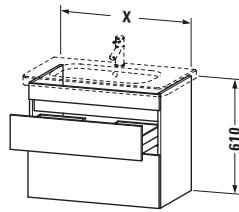

DuraStyle # DS648102143

Design by Matteo Thun & Antonio Rodriguez

Waschtischunterbau wandhängend

Basis Angaben	
Langbezeichnung	Duravit DuraStyle Waschtischunterbau wandhängend, Nussbaum dunkel Matt, Rechteckig, Anzahl Schubkästen: 2 – DS648102143

Lieferumfang	
Montage	
Inkl. Befestigungsmaterial	✓
Technische Dokumentation	
Inkl. Montageanleitung	digital und gedruckt

Weitere Informationen finden Sie hier

<https://pro.duravit.de/p/DS648102143>

Spezifikationen	
Anzahl Schubkästen	2
Für Anzahl Waschtische	1
Montagegrad	Montiert
Waschplatz	
Position Becken	Mitte
Montage	
Montageart	Montage unter Waschtisch / Wandhängend / Wandmontage
Farbe	
Farbwert	Nussbaum dunkel
Glanzgrad	Matt
Front	
Farbwert Front	Nussbaum dunkel
Glanzgrad Front	Matt
Korpus	
Glanzgrad Korpus	Matt
Material Korpus	Hochverdichtete Dreischicht-Holzspanplatte
Oberfläche Korpus	Dekor
Griff	
Ausführung Griff	Grifflos

Logistik	
Artikelgewicht	25 kg
Verkaufsverpackung	
Art Verkaufsverpackung	Karton
Menge / Verkaufsverpackung	1 Stk.
Ab Werk verpackt	✓
Breite Verkaufsverpackung inkl. Artikel	840 mm
Höhe Verkaufsverpackung inkl. Artikel	720 mm
Tiefe Verkaufsverpackung inkl. Artikel	540 mm
Gewicht Verkaufsverpackung inkl. Artikel	29 kg
Anzahl Packstücke	1

Vermaßung	
Breite / Länge	730 mm
Höhe	610 mm
Tiefe / Breite	448 mm
Min. Wandabstand	0 mm

Passende Produkte	
Passende Artikel	
	Inneneinteilung # UV9845 Universal
	Waschtisch # 232080 DuraStyle
Notwendige Artikel	
	Waschtisch # 232080 DuraStyle

Features	
Inneneinteilung	Optional
Selbsteinzug mit Dämpfung	✓
Siphonausschnitt	✓
Schürze	✓

Alle Zeichnungen enthalten alle notwendigen Maße (mm), die den üblichen Toleranzen unterliegen. Exakte Maße können nur am Produkt abgenommen werden.