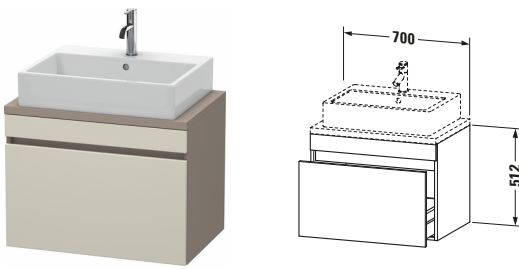

**Konsolenwaschtischunterbau wandhängend**

Basis Angaben	
Langbezeichnung	Duravit DuraStyle Konsolenwaschtischunterbau wandhängend, Taupe Matt, Rechteckig, Anzahl Auszüge: 1 – DS530109143

Spezifikationen	
Anzahl Auszüge	1
Für Anzahl Waschtische	1
Compact	✓
Montagegrad	Montiert

Waschplatz	
Position Becken	Mitte

Montage	
Montageart	Konsolenmontage / Wandhängend / Wandmontage

Farbe	
Farbwert	Taupe
Glanzgrad	Matt

Front	
Farbwert Front	Taupe
Glanzgrad Front	Matt

Korpus	
Glanzgrad Korpus	Matt
Material Korpus	Hochverdichtete Dreischicht-Holzspanplatte
Oberfläche Korpus	Dekor
Griff	
Ausführung Griff	Grifflos

Features	
Inneneinteilung	Optional
Selbsteinzug mit Dämpfung	✓

Lieferumfang	
Montage	
Inkl. Befestigungsmaterial	✓
Technische Dokumentation	
Inkl. Montageanleitung	digital und gedruckt

Logistik	
Artikelgewicht	19,9 kg
Verkaufsverpackung	
Art Verkaufsverpackung	Karton
Menge / Verkaufsverpackung	1 Stk.
Ab Werk verpackt	✓
Breite Verkaufsverpackung inkl. Artikel	630 mm
Höhe Verkaufsverpackung inkl. Artikel	860 mm
Tiefe Verkaufsverpackung inkl. Artikel	565 mm
Gewicht Verkaufsverpackung inkl. Artikel	24 kg
Anzahl Packstücke	1

Vermaßung	
Breite / Länge	700 mm
Höhe	512 mm
Tiefe / Breite	478 mm
Min. Wandabstand	20 mm

Passende Produkte	
Passende Artikel	
	Raumsparsiphon # 005076 Universal
	Inneneinteilung # UV9846 Universal

Notwendige Artikel	
	Konsole # DS101C DuraStyle
	Konsole # DS105C DuraStyle
	Konsole # DS100C DuraStyle
	Konsole # DS104C DuraStyle