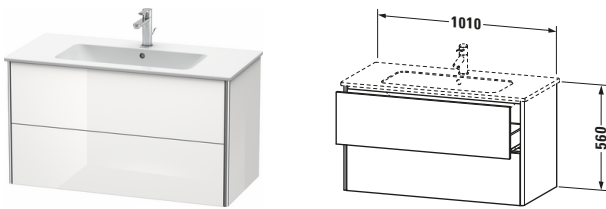

Waschtischunterbau wandhängend

Basis Angaben	
Langbezeichnung	Duravit XSquare Waschtischunterbau wandhängend, Graphit Matt, Rechteckig, Anzahl Schubkästen: 2, Tip-on Technik – XS417304949

Features	
Tip-on Technik	✓
Einrichtungssystem	Optional
Selbsteinzug mit Dämpfung	✓
Siphonausschnitt	✓
Schürze	✓

Passende Produkte

Passende Artikel	
	Raumsparophon # 005076 Universal
	Einrichtungssystem Set # UV0507 Universal
	Waschtisch # 233610 ME by Starck
Notwendige Artikel	
	Waschtisch # 233610 ME by Starck

Spezifikationen	
Anzahl Schubkästen	2
Für Anzahl Waschtische	1
Montagegrad	Montiert
Waschplatz	
Position Becken	Mitte
Montage	
Montageart	Montage unter Waschtisch / Wandhängend / Wandmontage
Farbe	
Farbwert	Graphit
Glanzgrad	Matt
Front	
Farbwert Front	Graphit
Glanzgrad Front	Matt
Korpus	
Glanzgrad Korpus	Matt
Material Korpus	Hochverdichtete Dreischicht-Holzspanplatte
Oberfläche Korpus	Dekor
Griff	
Ausführung Griff	Grifflos
Profil	
Farbe Profil	Chrom
Glanzgrad Profil	Hochglanz
Material Profil	Aluminium

Lieferumfang	
Montage	
Inkl. Befestigungsmaterial	✓
Technische Dokumentation	
Inkl. Montageanleitung	digital und gedruckt

Logistik	
Artikelgewicht	35 kg
Verkaufsverpackung	
Art Verkaufsverpackung	Karton
Menge / Verkaufsverpackung	1 Stk.
Ab Werk verpackt	✓
Breite Verkaufsverpackung inkl. Artikel	615 mm
Höhe Verkaufsverpackung inkl. Artikel	1060 mm
Tiefe Verkaufsverpackung inkl. Artikel	550 mm
Gewicht Verkaufsverpackung inkl. Artikel	35 kg
Anzahl Packstücke	1

Vermaßung	
Breite / Länge	1010 mm
Höhe	560 mm
Tiefe / Breite	478 mm
Min. Wandabstand	0 mm

Weitere Informationen finden Sie hier

<https://pro.duravit.de/p/XS417304949>