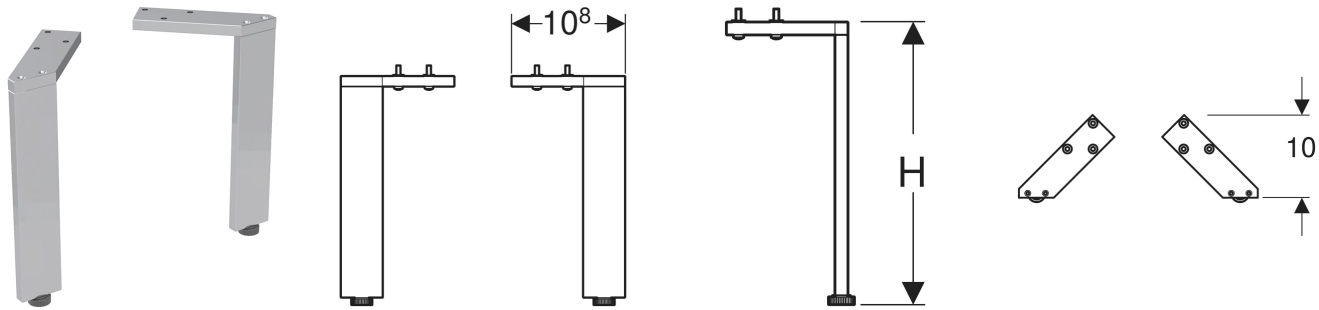

Geberit Set Füße schmal

EIGENSCHAFTEN

- Höhenverstellbar zum Ausgleich von Bodenunebenheiten

TECHNISCHE DATEN

Werkstoff Aluminium

LIEFERUMFANG

- Set à 2 Stück
- Befestigungsmaterial

INFO

- Höhe 22,5 cm für Renova Plan SET Waschtischunterschrank mit Möbelwaschtisch

Art.-Nr.	Farbe / Oberfläche	H cm	VE1 St.
502.330.16.1 Neu	schwarz / pulverbeschichtet matt	22.5–23.3	1

Neuer Artikel verfügbar ab 01.04.2026