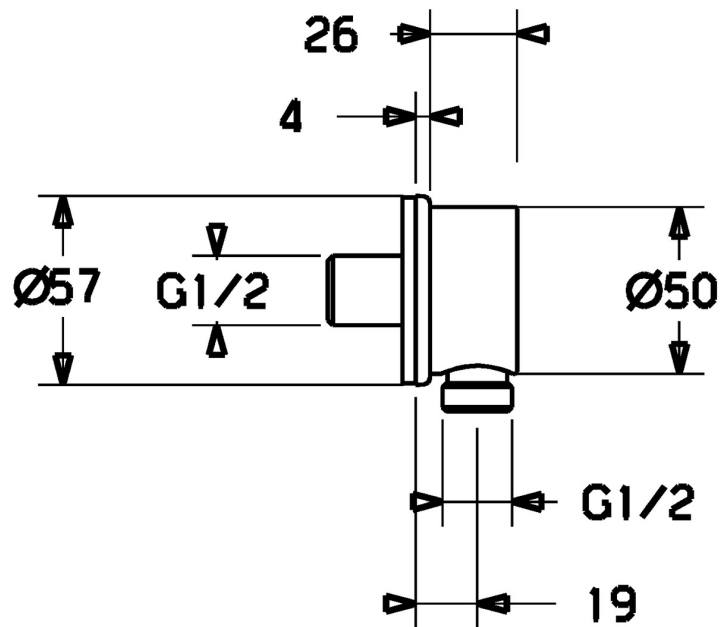

EAN: 4015474239067
static.hansa.com/44250000

- Dusche
- Zubehör
- Wandmontage
- Chrom
- Wandanschlussbogen
- direkter Anschluss, Außengewinde
- Rosette rund

Technische Daten

Technische Eigenschaften

DN-Größe (Nennmaß)	DN15
Warmwasserversorgung	max. +80°C
Arbeitsdruck	0.5-10 bar
Anschlussgröße	G1/2
Werkstoff	Messing