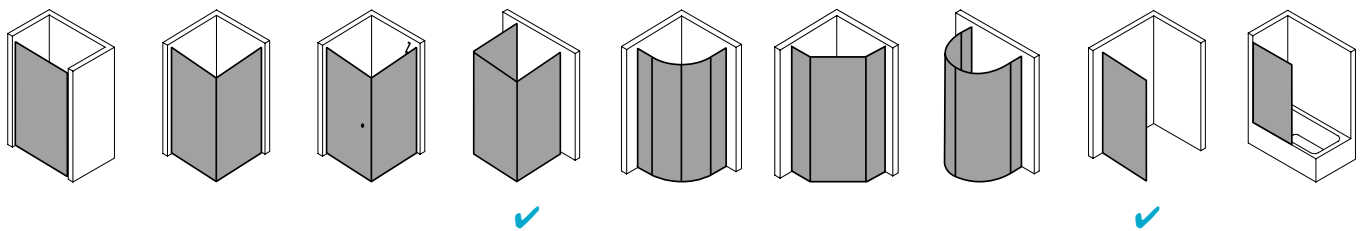

Technische Daten

Höhe	1850 mm
Breite	900 mm
Tiefe	31 mm
Oberfläche	Silber Mattglanz
Glas	ESG Klar
Beschichtung	ohne
Wanneneinbaumaß	mm
Wanneneinbaumaß (SW)	880-910 mm
Glasaußenkante	855-885 mm
Gesamtbreite	864-894 mm
Anschlag	links

Einbausituation