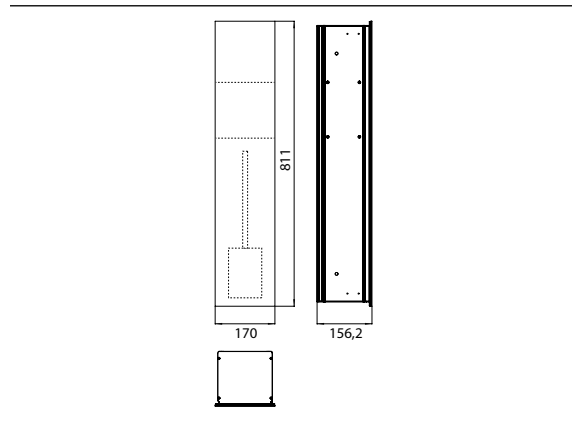

PRODUKTINFORMATION

WC-Modul - Unterputzmodell weiß-matt

Art.-Nr.9754 274 53

Reserverollen- / Feuchtpapierbox, Papierhalter, Toilettenbürstengarnitur, Türanschlag links