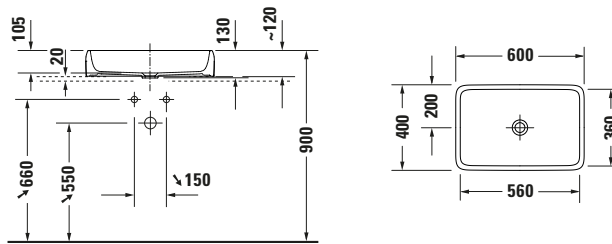

Aufsatzbecken

Basis Angaben

Langbezeichnung	Duravit Qatego Aufsatzbecken 600 mm Weiß Hochglanz, Anzahl Hahnlöcher pro Waschplatz: 0, Geschliffen – 2383600079
-----------------	---

Spezifikationen
Farbe

Farbwert	Weiß
Innenfarbe	Weiß
Aussenfarbe	Weiß
Glanzgrad	Hochglanz
Glanzgrad Innen	Hochglanz
Glanzgrad Außen	Hochglanz

Material

Material	Keramik
----------	---------

Features
Waschtisch

Geschliffen	✓
-------------	---

Logistik

Artikelgewicht	13 kg
----------------	-------

Passende Produkte
Passende Artikel

	Schaftventil # 005024 Universal
	Designsiphon # 005036 Universal

Beschreibungstexte

Ausschreibungstext	Duravit Qatego Aufsatzbecken Weiß Hochglanz 600 mm, Designer: Studio F. A. Porsche, Sanitärkeramik, Aufsatz, Ohne Überlauf, Position Ablauf: Mitte, Geschliffen, Anzahl Becken: 1, Position Becken: Mitte, Position Hahnloch: Ohne, Weiß Hochglanz, Geeignet für Möbel, CE-Kennzeichen-1: EN 14688, EAN Nr.: 4067116996104, Artikelgewicht: 13 kg, Beckenbreite: 560 mm, Beckentiefe: 360 mm, Abmessungen (Breite / Länge x Tiefe / Breite x Höhe): 600 x 400 x 130 mm, Artikel Nr.: 2383600079
--------------------	---