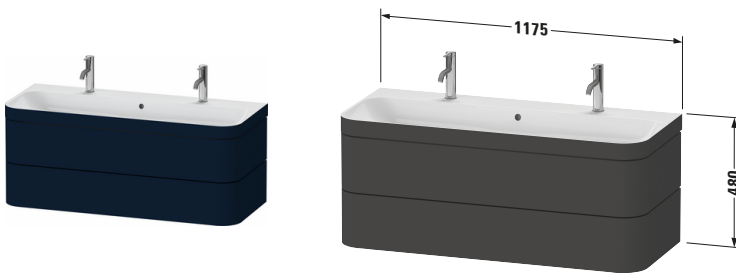

# Happy D.2 # HP4640098980000

Design by sieger design

c-bonded Set wandhängend

Basis Angaben	
Langbezeichnung	Duravit Happy D.2 c-bonded Set wandhängend, Nachtblau Seidenmatt, Anzahl Schubkästen: 2, Tip-on Technik – HP4640098980000

Spezifikationen	
<b>Keramik</b>	
Anzahl Waschplätze	2
Anzahl Becken	1
Position Becken	Mitte
Anzahl Hahnlöcher pro Waschplatz	1
<b>Griff</b>	
Ausführung Griff	Grifflos
<b>Front</b>	
Farbwert Front	Nachtblau
Glanzgrad Front	Seidenmatt
Material Front	Hochverdichtete MDF-Platte
<b>Korpus</b>	
Farbwert Korpus	Nachtblau
Glanzgrad Korpus	Seidenmatt
Material Korpus	Hochverdichtete MDF-Platte
Oberfläche Korpus	Lack

Features	
<b>Set Attribute</b>	
Hahnlochbank	Ja
Tip-on Technik	✓
Selbsteinzug mit Dämpfung	✓
Siphonausschnitt	✓
Schürze	✓

Lieferumfang	
Inkl. Raumspar-siphon	✓
<b>Montage</b>	
Inkl. Befestigungsmaterial	✓
<b>Technische Dokumentation</b>	
Inkl. Pflegeanleitung	digital und gedruckt
Inkl. Montageanleitung	digital und gedruckt
<b>Set Attribute</b>	
Inkl. Schaftventil	Nein
Inkl. Ablaufventil	Ja
Inkl. Push-Open Ventil	Ja

Passende Produkte	
<b>Passende Artikel</b>	
	Einrichtungssystem Set # UV0507 Universal

Vermaung	
Breite / Lnge	1175 mm
Hhe	480 mm
Tiefe / Breite	490 mm
Min. Wandabstand	0 mm

Weitere Informationen finden Sie hier