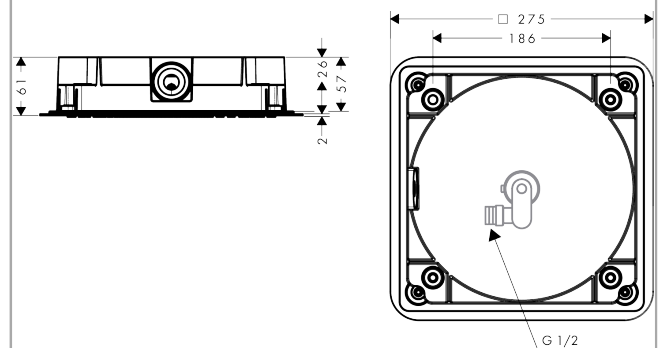

Maßzeichnung