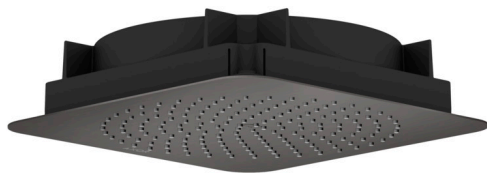

AXOR Citterio C

Kopfbrause 270/270 1jet EcoSmart Deckenintegriert

Oberfläche: **Brushed Black Chrome** Artikelnummer: **28795340**

Beschreibung

Merkmale

- Brausekopfgrösse: 270 x 270 mm
- Strahlart: Rain
- Durchflussmenge Rain (bei 3 bar): 6,8 l/min
- Funktion ab: 4,3 l/min
- Maximale Durchflussmenge bei 3 bar: 6,8 l/min
- Mindestfliessdruck: 1,2 bar
- Material Strahlscheibe: Metall
- Kopfbrause zur Reinigung abnehmbar
- Montage: Deckenmontage
- Anschlussart: Grundkörper
- Geräuschgruppe: I
- Durchflussklasse: Z
- P-IX 10219/IZ

Artikeldetails

Preis exkl. MwSt.

743.00 CHF

Technologie

Zertifikate / Nachhaltigkeit

Produktabbildung