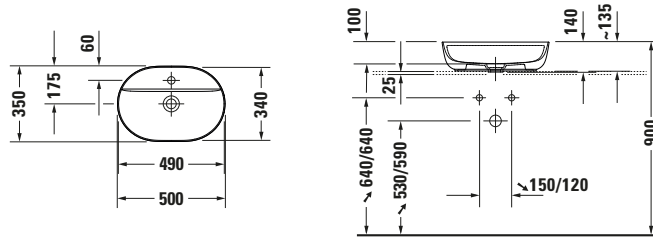

Aufsatzbecken

Basis Angaben	
Langbezeichnung	Duravit Luv Aufsatzbecken 500 mm Innenfarbe Weiß Hochglanz, Aussenfarbe Weiß Seidenmatt, Hahnlochbank, Anzahl Hahnlöcher pro Waschplatz: 1, Geschliffen – 03805026001

Spezifikationen	
Farbe	
Farbwert	Weiß
Innenfarbe	Weiß
Aussenfarbe	Weiß
Glanzgrad	Hochglanz / Seidenmatt
Glanzgrad Innen	Hochglanz
Glanzgrad Außen	Seidenmatt
Waschplatz	
Anzahl Hahnlöcher pro Waschplatz	1
Material	
Material	Keramik

Features	
Oberflächenveredelung	
WonderGliss	✓
Waschtisch	
Geschliffen	✓
Waschplatz	
Hahnlochbank	✓

Logistik	
Artikelgewicht	7,9 kg

Beschreibungstexte	
Ausschreibungstext	Duravit Luv Aufsatzbecken Innenfarbe Weiß Hochglanz, Aussenfarbe Weiß Seidenmatt 500 mm, Designer: Cecilie Manz, Duraceram®, Aufsatz, Ohne Überlauf, Position Ablauf: Mitte, Geschliffen, Anzahl Becken: 1, Beckenform: Oval, Position Becken: Mitte, Position Hahnloch: Mitte, Innenfarbe Weiß Hochglanz, Aussenfarbe Weiß Seidenmatt, Geeignet für Möbel, Hahnlochbank, Inkl. Keramische Ventilabdeckhaube, Inkl. Schaftventil, CE-Kennzeichen-1: EN 14688, EAN Nr.: 4053424901077, Artikelgewicht: 7,9 kg, Beckenbreite: 490 mm, Abmessungen (Breite / Länge x Tiefe / Breite x Höhe): 500 x 350 x 140 mm, WonderGliss, Artikel Nr.: 03805026001