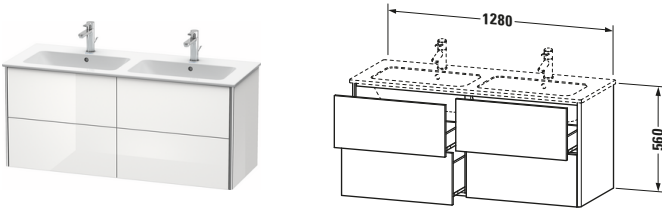

Waschtischunterbau wandhängend

Basis Angaben	
Langbezeichnung	Duravit XSquare Waschtischunterbau wandhängend, Schwarz Hochglanz, Rechteckig, Anzahl Schubkästen: 4, Tip-on Technik – XS417504040

Features	
Tip-on Technik	✓
Einrichtungssystem	Optional
Selbsteinzug mit Dämpfung	✓
Siphonausschnitt	✓
Schürze	✓

Spezifikationen

Anzahl Schubkästen	4
Für Anzahl Waschtische	1
Montagegrad	Montiert
Waschplatz	
Position Becken	Links / Rechts
Montage	
Montageart	Montage unter Waschtisch / Wandhängend / Wandmontage
Farbe	
Farbwert	Schwarz
Glanzgrad	Hochglanz
Front	
Farbwert Front	Schwarz
Glanzgrad Front	Hochglanz
Korpus	
Glanzgrad Korpus	Hochglanz
Material Korpus	Hochverdichtete MDF-Platte
Oberfläche Korpus	Lack
Griff	
Ausführung Griff	Grifflos
Profil	
Farbe Profil	Chrom
Glanzgrad Profil	Hochglanz
Material Profil	Aluminium

Vermaßung

Breite / Länge	1280 mm
Höhe	560 mm
Tiefe / Breite	478 mm
Min. Wandabstand	0 mm

Weitere Informationen finden Sie hier

<https://pro.duravit.de/p/XS417504040>