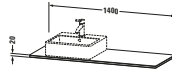

Konsole

Basis Angaben	
Langbezeichnung	Duravit XSquare Konsole, Amerikanischer Nussbaum Matt, Rechteckig, Anzahl Ausschnitte: 1 – XS061GM7777
Artikel Nr.	XS061GM7777

Spezifikationen	
Anzahl Ausschnitte	1
Oberfläche	Massivholz
Oberflächenbehandlung	Lackiert
Montage	
Montageart	Korpusmontage
Farbe	
Farbwert	Amerikanischer Nussbaum
Glanzgrad	Matt
Material	
Material	Massivholz
Waschplatz	
Position Becken	Mitte
Anzahl Waschplätze	1

Features	
Hahnlochbohrungen möglich	✓

Lieferumfang	
Technische Dokumentation	
Inkl. Montageanleitung	ohne

Logistik	
Artikelgewicht	9,5 kg
Verkaufsverpackung	
Art Verkaufsverpackung	Karton
Menge / Verkaufsverpackung	1 Stk.
Ab Werk verpackt	✓
Breite Verkaufsverpackung inkl. Artikel	610 mm
Höhe Verkaufsverpackung inkl. Artikel	1500 mm
Tiefe Verkaufsverpackung inkl. Artikel	135 mm
Gewicht Verkaufsverpackung inkl. Artikel	9,5 kg
Anzahl Packstücke	1

Vermaßung	
Breite / Länge	1400 mm
Min. Variable Breite / Länge	0 mm
Max. Variable Breite / Länge	0 mm
Höhe	20 mm
Tiefe / Breite	550 mm

Weitere Informationen finden Sie hier

<https://pro.duravit.de/p/XS061GM7777>