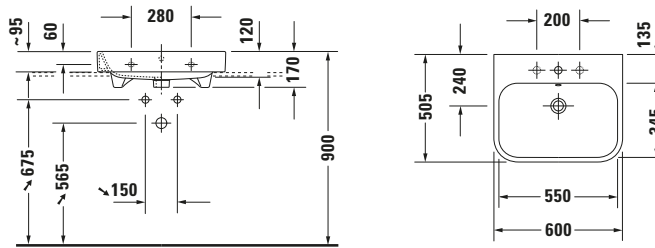

Waschtisch

Basis Angaben	
Langbezeichnung	Duravit Happy D.2 Waschtisch 600 mm Weiß Hochglanz, Hahnlochbank, Anzahl Hahnlöcher pro Waschplatz: 1, Überlauf, Geschliffen – 23186000271

Passende Produkte	
	Designsiphon # 0050361000 Universal
	Designsiphon # 0050364600 Universal
	Push-open Ventil # 005052 Universal

Spezifikationen	
Farbe	
Farbwert	Weiß
Innenfarbe	Weiß
Aussenfarbe	Weiß
Glanzgrad	Hochglanz
Glanzgrad Innen	Hochglanz
Glanzgrad Außen	Hochglanz
Überlauf	
Überlauf	✓
Waschplatz	
Anzahl Hahnlöcher pro Waschplatz	1
Material	
Material	Keramik

Beschreibungstexte	
Ausschreibungstext	Duravit Happy D.2 Waschtisch Weiß Hochglanz 600 mm, Designer: sieger design, Sanitärkeramik, Wandhängend Aufsatz, Überlauf, Position Ablauf: Mitte, Geschliffen, Anzahl Becken: 1, Beckenform: Rechteckig, Position Becken: Mitte, Position Hahnloch: Mitte, Weiß Hochglanz, Geeignet für Möbel, Hahnlochbank, Inkl. Überlaufclip, CE-Kennzeichen-1: EN 14688, EAN Nr.: 4053424144252, Artikelgewicht: 16,7 kg, Beckenbreite: 550 mm, Beckentiefe: 345 mm, Abmessungen (Breite / Länge x Tiefe / Breite x Höhe): 600 x 505 x 170 mm, WonderGliss, Artikel Nr.: 23186000271

Features	
Oberflächenveredelung	
WonderGliss	✓
Waschtisch	
Geschliffen	✓
Waschplatz	
Hahnlochbank	✓

Logistik	
Artikelgewicht	16,7 kg

Weitere Informationen finden Sie hier

<https://pro.duravit.de/p/23186000271>