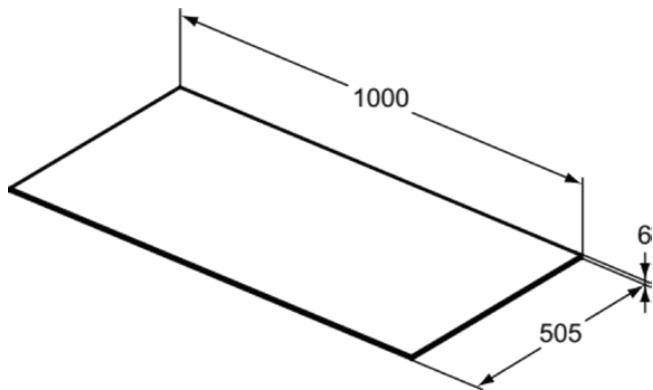

CONCA

T3971DI

CONCA | Waschtischplatte 1000x505x6 mm in steindekor

Bild & Zeichnung

Allgemeine Informationen

Produktkategorie:	Möbel
Produktart:	Waschtischplatte
Marke:	Ideal Standard
Kollektion:	CONCA
Designer:	Palomba Serafini Associati
Colour:	DI - Steindekor
Oberflächenbeschaffenheit:	satin
Höhe (mm):	6
Breite (mm):	1000
Ausladung (mm):	505
Nettogewicht (kg):	7.00
EAN Code:	8014140461951