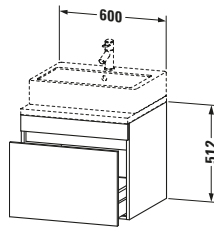

Konsolenwaschtischunterbau wandhängend

Basis Angaben	
Langbezeichnung	Duravit DuraStyle Konsolenwaschtischunterbau wandhängend, Weiß Hochglanz, Rechteckig, Anzahl Auszüge: 1 – DS531002222

Spezifikationen	
Anzahl Auszüge	1
Für Anzahl Waschtische	1
Montagegrad	Montiert
Waschplatz	
Position Becken	Mitte
Montage	
Montageart	Konsolenmontage / Wandhängend / Wandmontage
Farbe	
Farbwert	Weiß
Glanzgrad	Hochglanz
Front	
Farbwert Front	Weiß
Glanzgrad Front	Hochglanz
Korpus	
Glanzgrad Korpus	Hochglanz
Material Korpus	Hochverdichtete Dreischicht-Holzspanplatte
Oberfläche Korpus	Dekor
Griff	
Ausführung Griff	Grifflos

Features	
Inneneinteilung	Optional
Selbsteinzug mit Dämpfung	✓

Lieferumfang	
Montage	
Inkl. Befestigungsmaterial	✓
Technische Dokumentation	
Inkl. Montageanleitung	digital und gedruckt

Logistik	
Artikelgewicht	20,3 kg
Verkaufsverpackung	
Art Verkaufsverpackung	Karton
Menge / Verkaufsverpackung	1 Stk.
Ab Werk verpackt	✓
Breite Verkaufsverpackung inkl. Artikel	685 mm
Höhe Verkaufsverpackung inkl. Artikel	670 mm
Tiefe Verkaufsverpackung inkl. Artikel	640 mm
Gewicht Verkaufsverpackung inkl. Artikel	24,5 kg
Anzahl Packstücke	1

Vermaßung	
Breite / Länge	600 mm
Höhe	512 mm
Tiefe / Breite	548 mm
Min. Wandabstand	20 mm

Passende Produkte	
Passende Artikel	
	Raumsparsiphon # 005076 Universal
	Inneneinteilung # UV9846 Universal

Notwendige Artikel	
	Konsole # DS103C DuraStyle
	Konsole # DS107C DuraStyle
	Konsole # DS102C DuraStyle
	Konsole # DS106C DuraStyle