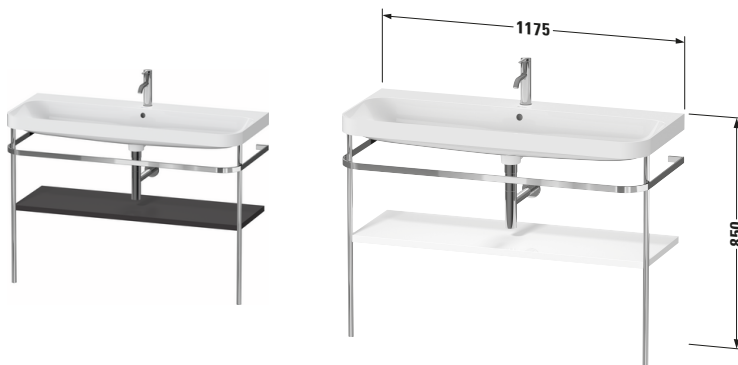

Happy D.2 # HP4839O80800000

Design by sieger design

c-shaped Set mit Metallkonsole

Basis Angaben	
Langbezeichnung	Duravit Happy D.2 c-shaped Set mit Metallkonsole, , Halbrund – HP4839O80800000

Passende Produkte	
Passende Artikel	
	Designsiphon # 005036 Universal

Spezifikationen	
Keramik	
Anzahl Waschplätze	1
Anzahl Becken	1
Position Becken	Mitte
Anzahl Hahnlöcher pro Waschplatz	1

Vermaßung	
Breite / Länge	1175 mm
Höhe	850 mm
Tiefe / Breite	490 mm

Features	
Set Attribute	
Hahnlochbank	Ja