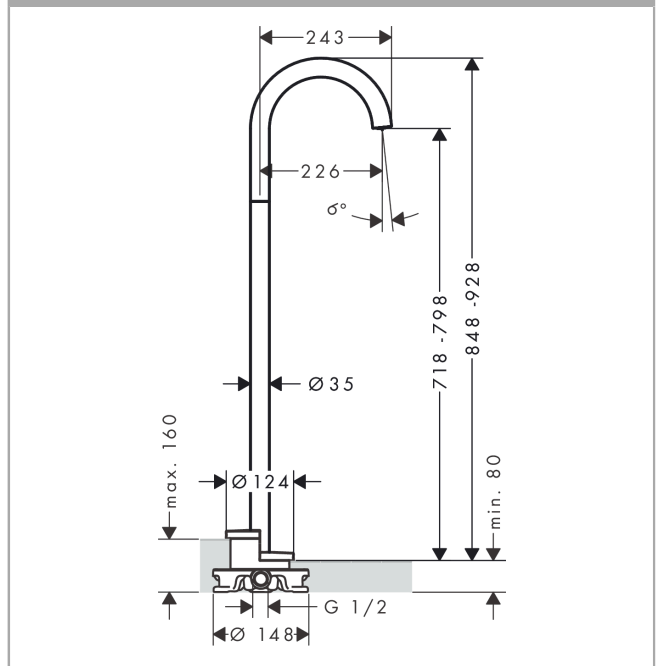

AXOR Uno

Wanneneinlauf gebogen bodenstehend

Oberfläche: **Brushed Red Gold** Artikelnummer: **38412310**

Beschreibung

Merkmale

- Anschlussart: Grundkörper
- Ausladung: 226 mm
- freistehende Montage
- Maximale Durchflussmenge bei 3 bar: 18 l/min
- Strahlart: Normalstrahl
- Geräuschgruppe: I
- Durchflussklasse: O
- P-IX 16977/IO

Artikeldetails

TEAM-Nr. 757623.235
Preis exkl. MwSt. 1938.00 CHF

Technologie

Produktabbildung

Maßzeichnung

Durchflussdiagramm