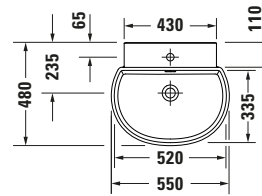

Waschtisch

Basis Angaben

Langbezeichnung	Duravit Balcoon Waschtisch 550 mm Weiß Seidenmatt, Hahnlochbank, Anzahl Hahnlöcher pro Waschplatz: 1, Überlauf – 241155AC00
-----------------	---

Spezifikationen

Farbe	
Farbwert	Weiß
Innenfarbe	Weiß
Außenfarbe	Weiß
Glanzgrad	Seidenmatt
Glanzgrad Innen	Seidenmatt
Glanzgrad Außen	Seidenmatt
Überlauf	
Überlauf	✓
Waschplatz	
Anzahl Hahnlöcher pro Waschplatz	1
Material	
Material	Keramik

Features

Oberflächenveredelung	
DuraShield	✓
Waschplatz	
Hahnlochbank	✓
Waschtisch	
Von unten glasiert	✓

Logistik

Artikelgewicht	17,8 kg
----------------	---------

Beschreibungstexte

Ausschreibungstext	Duravit Balcoon Waschtisch Weiß Seidenmatt 550 mm, Designer: Patricia Urquiola, Sanitärkeramik, Wandmontage, Überlauf, Position Ablauf: Mitte, Von unten glasiert, Ablagefläche: Hinten, Anzahl Becken: 1, Beckenform: D-shaped, Position Becken: Mitte, Position Hahnloch: Mitte, Weiß Seidenmatt, Hahnlochbank, Inkl. Keramische Ventilabdeckhaube, Inkl. Push-Open Ventil, CE-Kennzeichen-1: EN 14688, EAN Nr.: 4067116441475, Artikelgewicht: 17,8 kg, Abmessungen (Breite / Länge x Tiefe / Breite x Höhe): 550 x 480 x 185 mm, Artikel Nr.: 241155AC00
--------------------	--