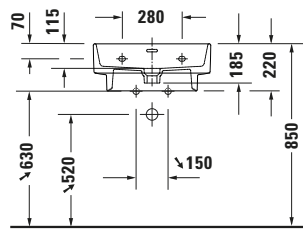

Waschtisch

Basis Angaben

Langbezeichnung	Duravit Balcoon Waschtisch 550 mm Weiß Seidenmatt, Hahnlochbank, Anzahl Hahnlöcher pro Waschplatz: 1, Überlauf – 241155AC00
-----------------	---

Spezifikationen

Farbe	
Farbwert	Weiß
Innenfarbe	Weiß
Außenfarbe	Weiß
Glanzgrad	Seidenmatt
Glanzgrad Innen	Seidenmatt
Glanzgrad Außen	Seidenmatt
Überlauf	
Überlauf	✓
Waschplatz	
Anzahl Hahnlöcher pro Waschplatz	1
Material	
Material	Keramik

Features

Oberflächenveredelung	
DuraShield	✓
Waschplatz	
Hahnlochbank	✓
Waschtisch	
Von unten glasiert	✓

Logistik

Artikelgewicht	17,8 kg
----------------	---------

Beschreibungstexte

Ausschreibungstext	Duravit Balcoon Waschtisch Weiß Seidenmatt 550 mm, Designer: Patricia Urquiola, Sanitärkeramik, Wandmontage, Überlauf, Position Ablauf: Mitte, Von unten glasiert, Ablagefläche: Hinten, Anzahl Becken: 1, Beckenform: D-shaped, Position Becken: Mitte, Position Hahnloch: Mitte, Weiß Seidenmatt, Hahnlochbank, Inkl. Keramische Ventilabdeckhaube, Inkl. Push-Open Ventil, CE-Kennzeichen-1: EN 14688, EAN Nr.: 4067116441475, Artikelgewicht: 17,8 kg, Abmessungen (Breite / Länge x Tiefe / Breite x Höhe): 550 x 480 x 185 mm, Artikel Nr.: 241155AC00
--------------------	--