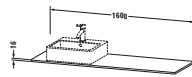

XSquare # XS060HL2222

Design by Kurt Merki Jr.

Konsole

Basis Angaben	
Langbezeichnung	Duravit XSquare Konsole, Weiß Hochglanz, Rechteckig, Anzahl Ausschnitte: 1 – XS060HL2222
Artikel Nr.	XS060HL2222

Spezifikationen	
Anzahl Ausschnitte	1
Oberfläche	Dekor
Oberflächenbehandlung	Direktbeschichtet
Montage	
Montageart	Korpusmontage
Farbe	
Farbwert	Weiß
Glanzgrad	Hochglanz
Material	
Material	Hochverdichtete Dreischicht-Holzspanplatte
Waschplatz	
Position Becken	Links
Anzahl Waschplätze	1

Features	
Hahnlochbohrungen möglich	✓

Lieferumfang	
Technische Dokumentation	
Inkl. Montageanleitung	ohne

Logistik	
Artikelgewicht	9 kg
Verkaufsverpackung	
Art Verkaufsverpackung	Karton
Menge / Verkaufsverpackung	1 Stk.
Ab Werk verpackt	✓
Breite Verkaufsverpackung inkl. Artikel	610 mm
Höhe Verkaufsverpackung inkl. Artikel	1700 mm
Tiefe Verkaufsverpackung inkl. Artikel	135 mm
Gewicht Verkaufsverpackung inkl. Artikel	9 kg
Anzahl Packstücke	1

Passende Produkte	
Passende Artikel	
	Konsolenwaschtischunterbau bodenstehend # XS4924 XSquare
	Konsolenwaschtischunterbau wandhängend # XS4914 XSquare

Vermaßung	
Breite / Länge	1600 mm
Min. Variable Breite / Länge	0 mm
Max. Variable Breite / Länge	0 mm
Höhe	16 mm
Tiefe / Breite	550 mm