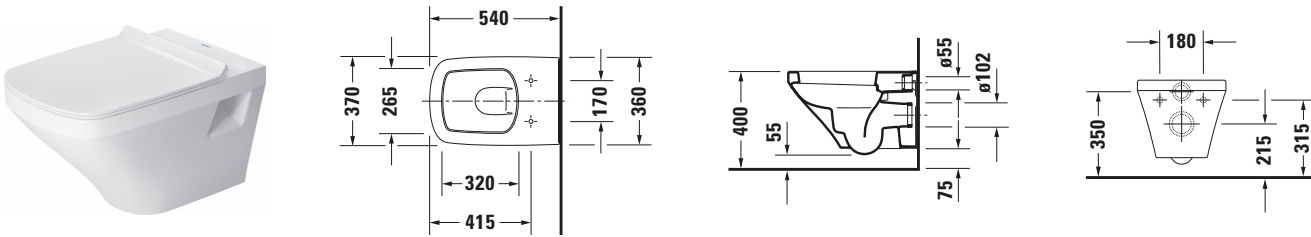

DuraStyle # 2536090000

Design by Matteo Thun & Antonio Rodriguez

Wand WC

Basis Angaben	
Langbezeichnung	Duravit DuraStyle Wand WC, 540 mm, Weiß Hochglanz, Tiefspüler, Spülrand: geschlossen, 4,5 l, Abgang: waagrecht – 2536090000

Spezifikationen	
Farbe	
Farbwert	Weiß
Innenfarbe	Weiß
Aussenfarbe	Weiß
Glanzgrad	Hochglanz
Glanzgrad Innen	Hochglanz
Glanzgrad Außen	Hochglanz
Spülung	
Spülform	Tiefspüler
Spülrand	geschlossen
Unified Water Label (UWL) Klasse	1
Große Spülwassermenge	4,5 l
Ablauf	
Abgang	waagrecht
Relevante Zertifikate	
Unified Water Label (UWL) Klasse	1

Weitere Informationen finden Sie hier

<https://pro.duravit.de/p/2536090000>

Beschreibungstexte	
Ausschreibungstext	<p>Duravit DuraStyle Wand WC Weiß Hochglanz 540 mm, Designer: Matteo Thun & Antonio Rodriguez, Spülform: Tiefspüler, Spülrand: geschlossen, Sanitärkeramik, Wandhängend, Abgang: waagrecht, Große Spülwassermenge: 4,5 l, Befestigung inklusive: Nein, Abgangsmaß für Vario-Ablaufbogen senkrecht: 1989 mm, Abgangsmaß für Vario-Anschluss Set senkrecht/waagrecht: 1989 mm, Unified Water Label (UWL) Klasse: 1, CE-Kennzeichen-1: EN 997, EAN Nr.: 4021534854415, Artikelgewicht: 25 kg, Abmessungen (Breite / Länge x Tiefe / Breite x Höhe): 370 x 540 x 345 mm, Artikel Nr.: 2536090000</p>