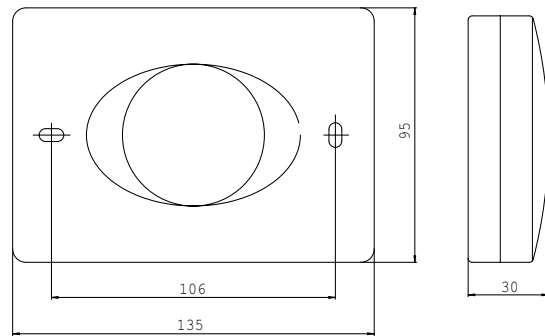

PRODUKTINFORMATION

Hygienebeutelbox chrom

Art.-Nr.3553 000 01

Nachfüllbox, 25 Stk. (355300001)